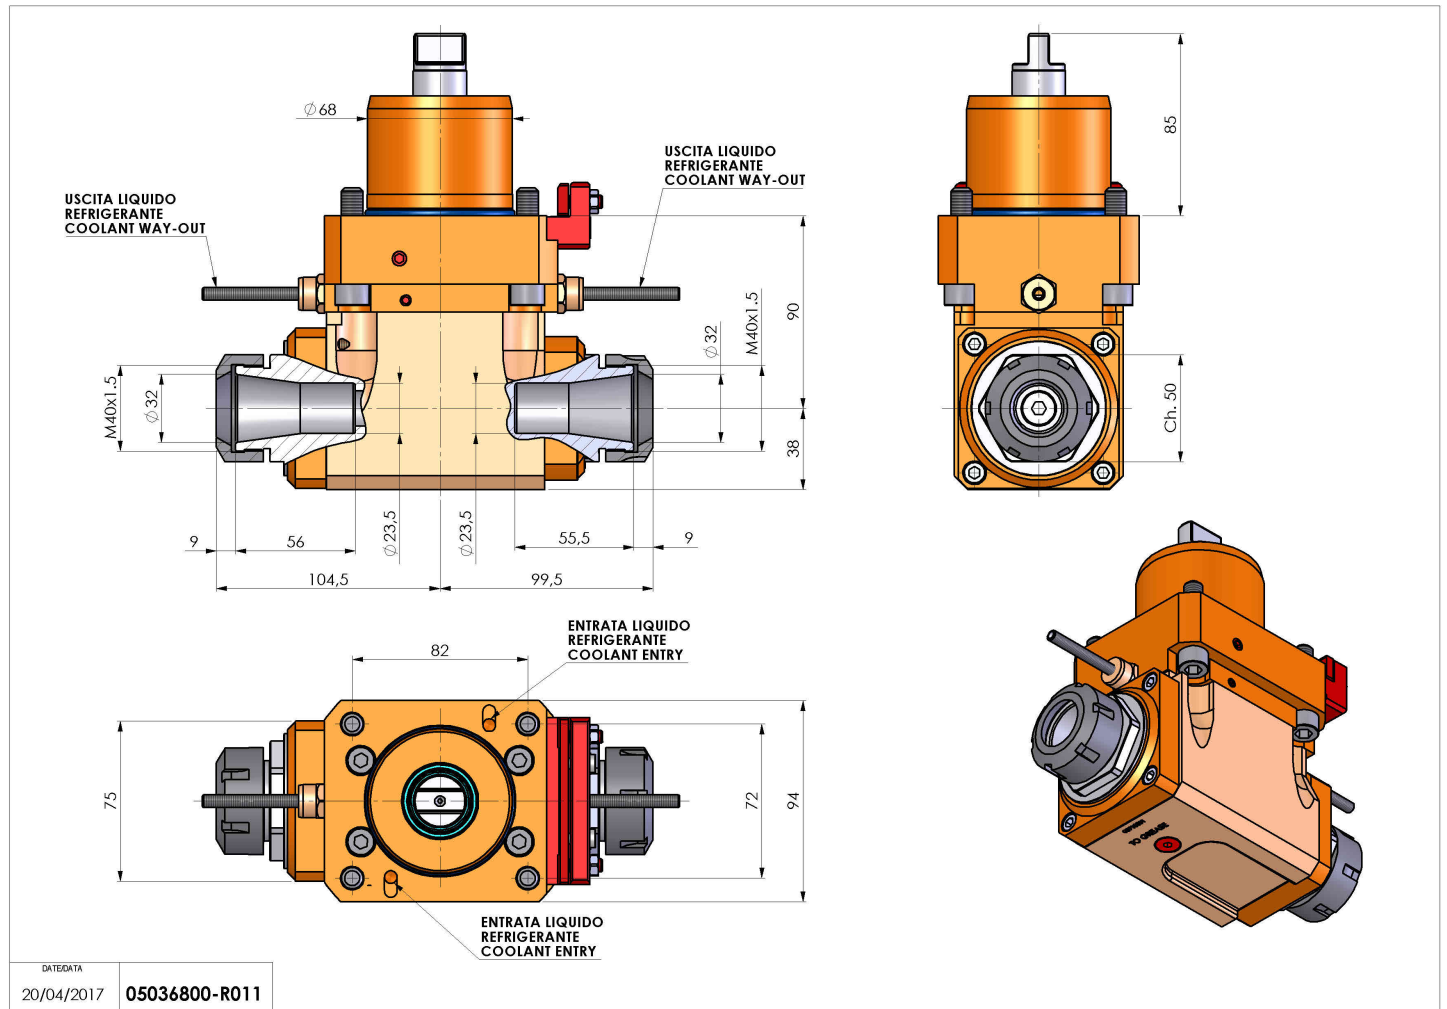

05036800 - LT-A D68 ER32-32 H90 TWJ

Tipo	LT-A DBL Portautensili angolare doppio a 90°
Attacco	CILINDRICO 68
Uscita utensile	Portapinza ER 32
Raffreddamento	Refrigerazione esterna
Senso di rotazione	r1 ↻ r2 ↻ r3 ↻
Velocità max [1/min]	6000
Coppia max [Nm]	63
Rapporto	1:1
H [mm]	90
H1 [mm]	38
Accessori	N.D.
Note	N.D.
Note per il montaggio	N.D.

Verificare sempre gli ingombri del portautensile in torretta

Salvo modifiche tecniche