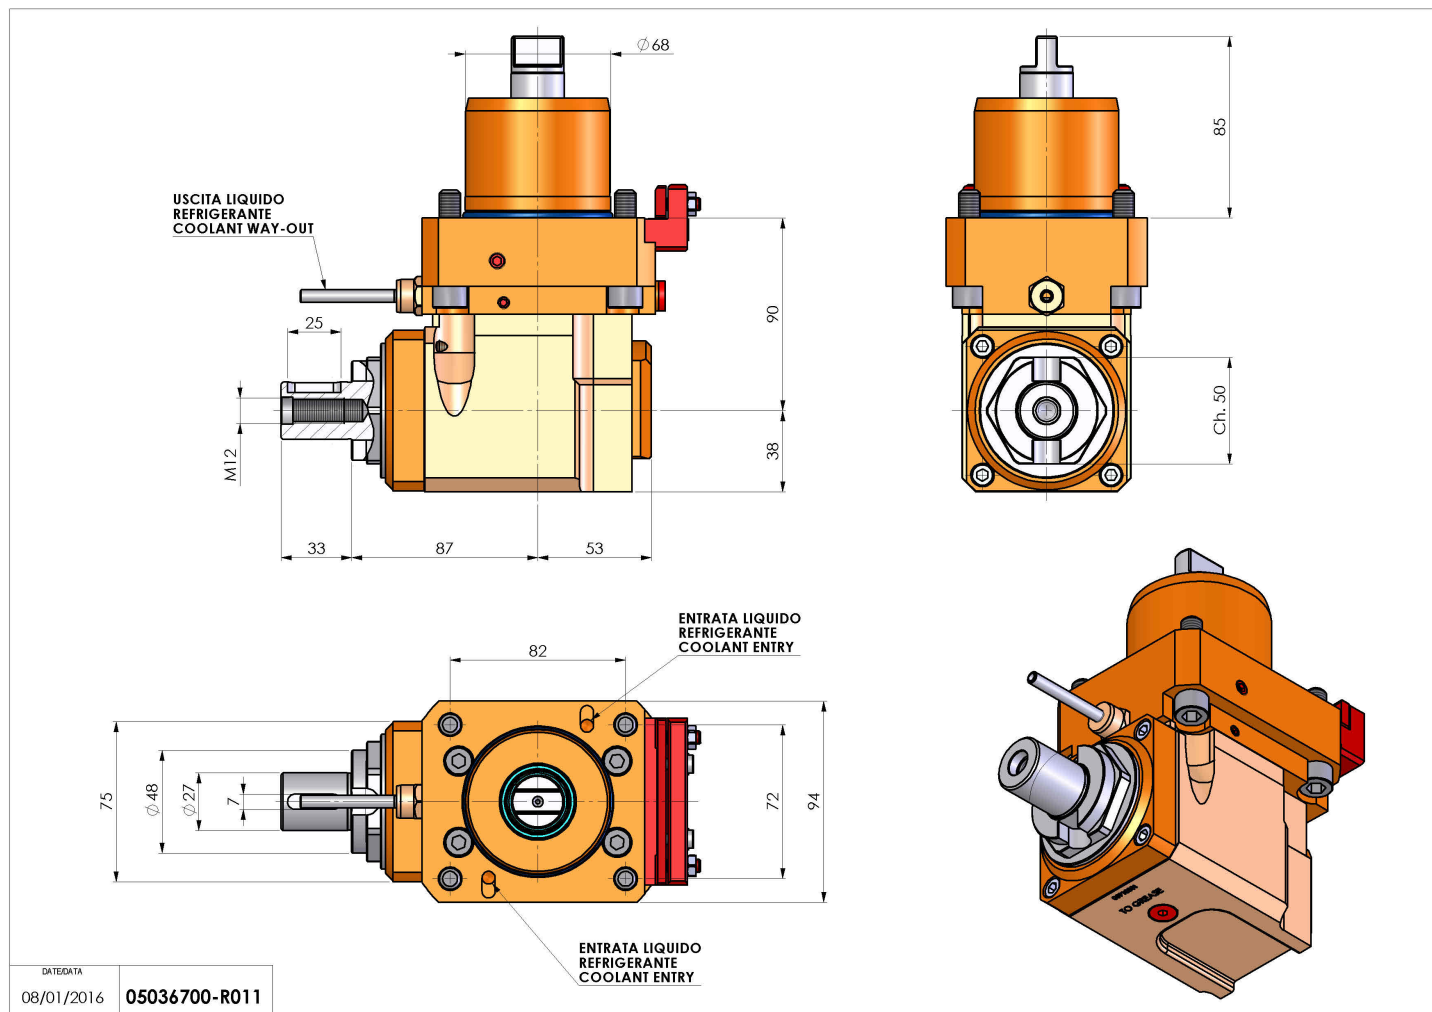

05036700 - LT-A D68 DIN138-27 H90 TWJ

Tipo	LT-A Portautensili angolare a 90°
Attacco	CILINDRICO 68
Uscita utensile	Portafrese DIN138 D27
Raffreddamento	Refrigerazione esterna
Senso di rotazione	r1  r2 
Velocità max [1/min]	6000
Coppia max [Nm]	63
Rapporto	1:1
H [mm]	90
H1 [mm]	38
Accessori	N.D.
Note	N.D.
Note per il montaggio	N.D.

Verificare sempre gli ingombri del portautensile in torretta

Salvo modifiche tecniche