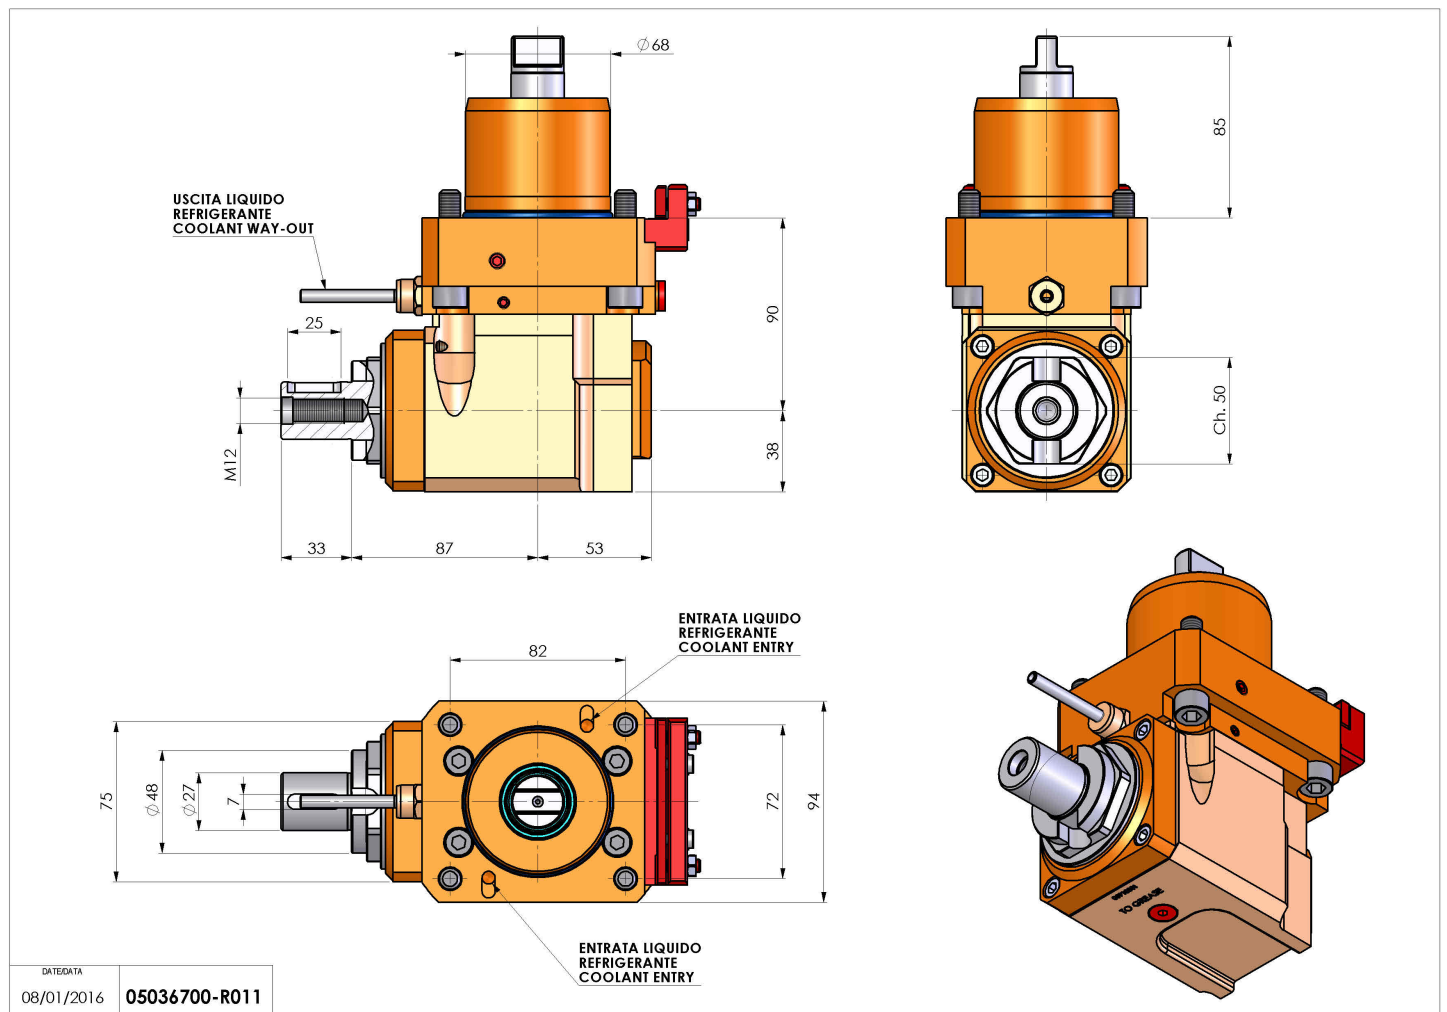

05036700 - LT-A D68 DIN138-27 H90 TWJ

Tipo	LT-A Portautensili angolare a 90°
Attacco	CILINDRICO 68
Uscita utensile	Portafrese DIN138 D27
Raffreddamento	Refrigerazione esterna
Senso di rotazione	r1 r2
Velocità max [1/min]	6000
Coppia max [Nm]	63
Rapporto	1:1
H [mm]	90
H1 [mm]	38
Accessori	N.D.
Note	N.D.
Note per il montaggio	N.D.

Verificare sempre gli ingombri del portautensile in torretta

Salvo modifiche tecniche