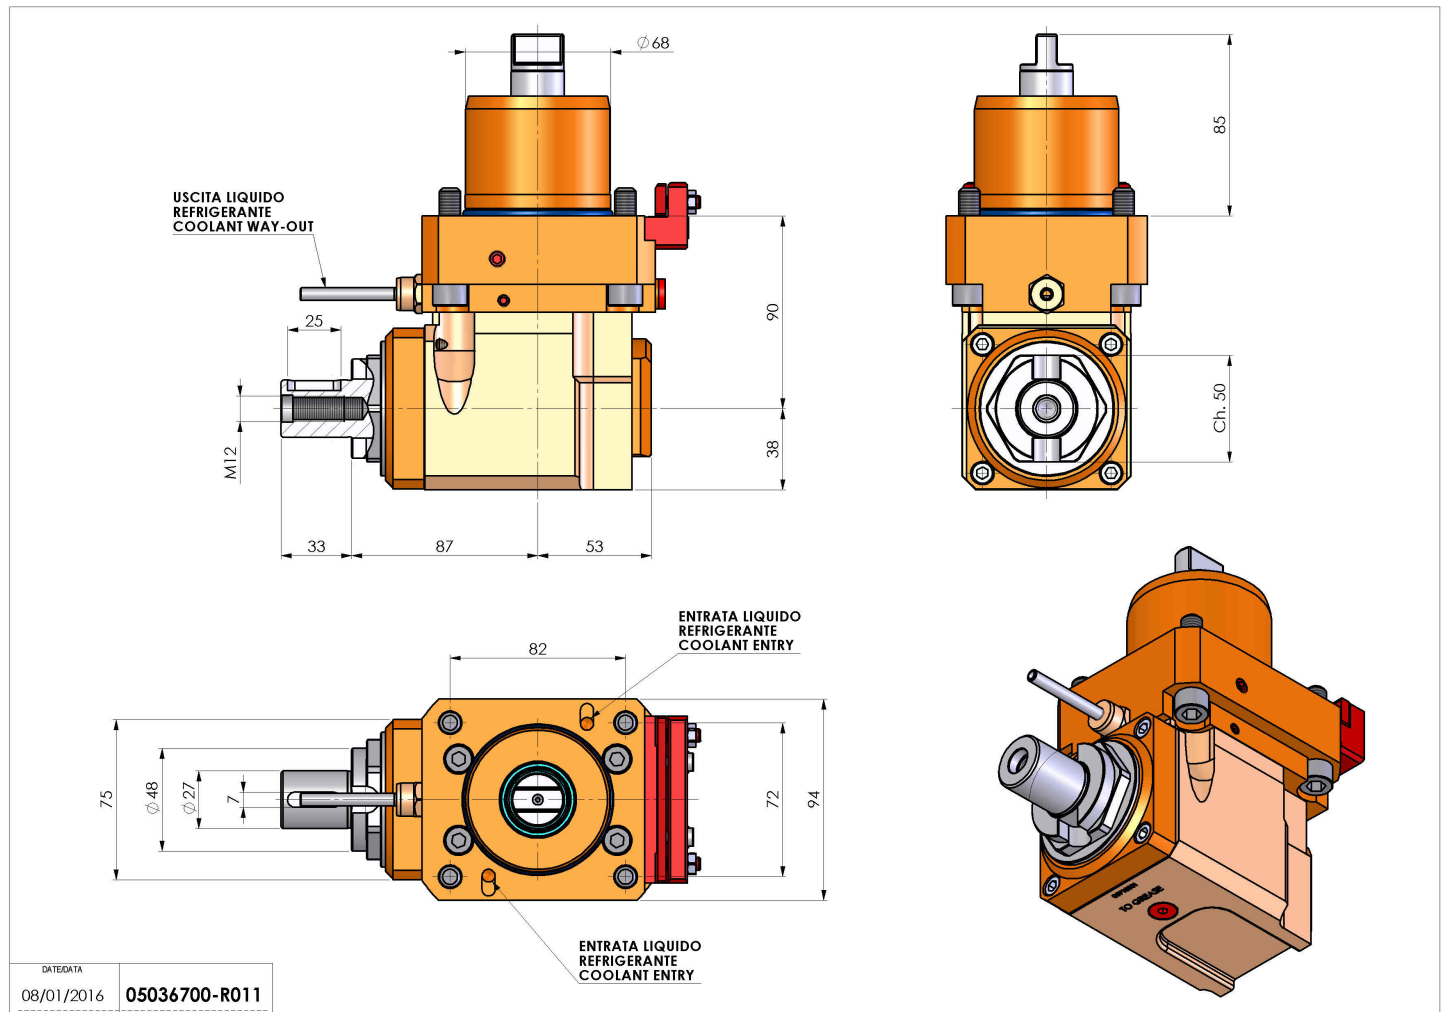

05036700 - LT-A D68 DIN138-27 H90 TWJ

| | |
|------------------------------|--------------------------------------|
| Tipo | LT-A Portautensili angolare a 90° |
| Attacco | CILINDRICO 68 |
| Uscita utensile | Portafrese DIN138 27 |
| Raffreddamento | Refrigerazione esterna |
| Senso di rotazione | r1 r2 |
| Velocità max [1/min] | 6000 |
| Coppia max [Nm] | 63 |
| Rapporto | 1:1 |
| H [mm] | 90 |
| H1 [mm] | 38 |
| Accessori | N.D. |
| Note | N.D. |
| Note per il montaggio | N.D. |

Verificare sempre gli ingombri del portautensile in torretta

Salvo modifiche tecniche