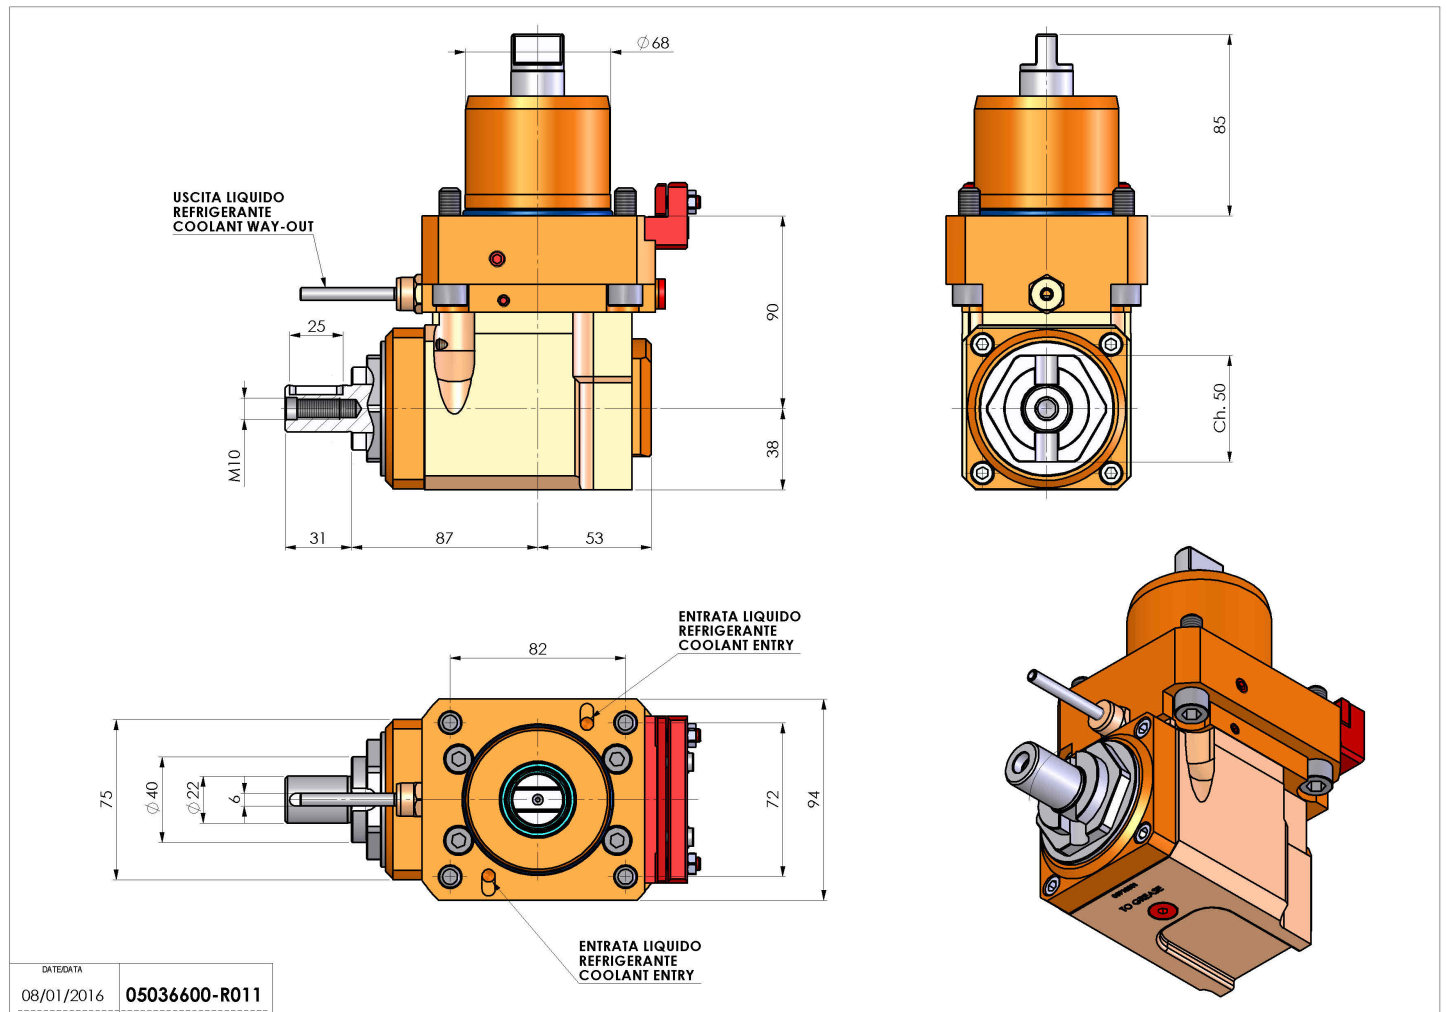

05036600 - LT-A D68 DIN138-22 H90 TWJ

Tipo	LT-A Portautensili angolare a 90°
Attacco	CILINDRICO 68
Uscita utensile	Portafrese DIN138 D22
Raffreddamento	Refrigerazione esterna
Senso di rotazione	r1 r2
Velocità max [1/min]	6000
Coppia max [Nm]	63
Rapporto	1:1
H [mm]	90
H1 [mm]	38
Accessori	N.D.
Note	N.D.
Note per il montaggio	N.D.

Verificare sempre gli ingombri del portautensile in torretta

DATE/ATA	08/01/2016
05036600-R011	

Salvo modifiche tecniche