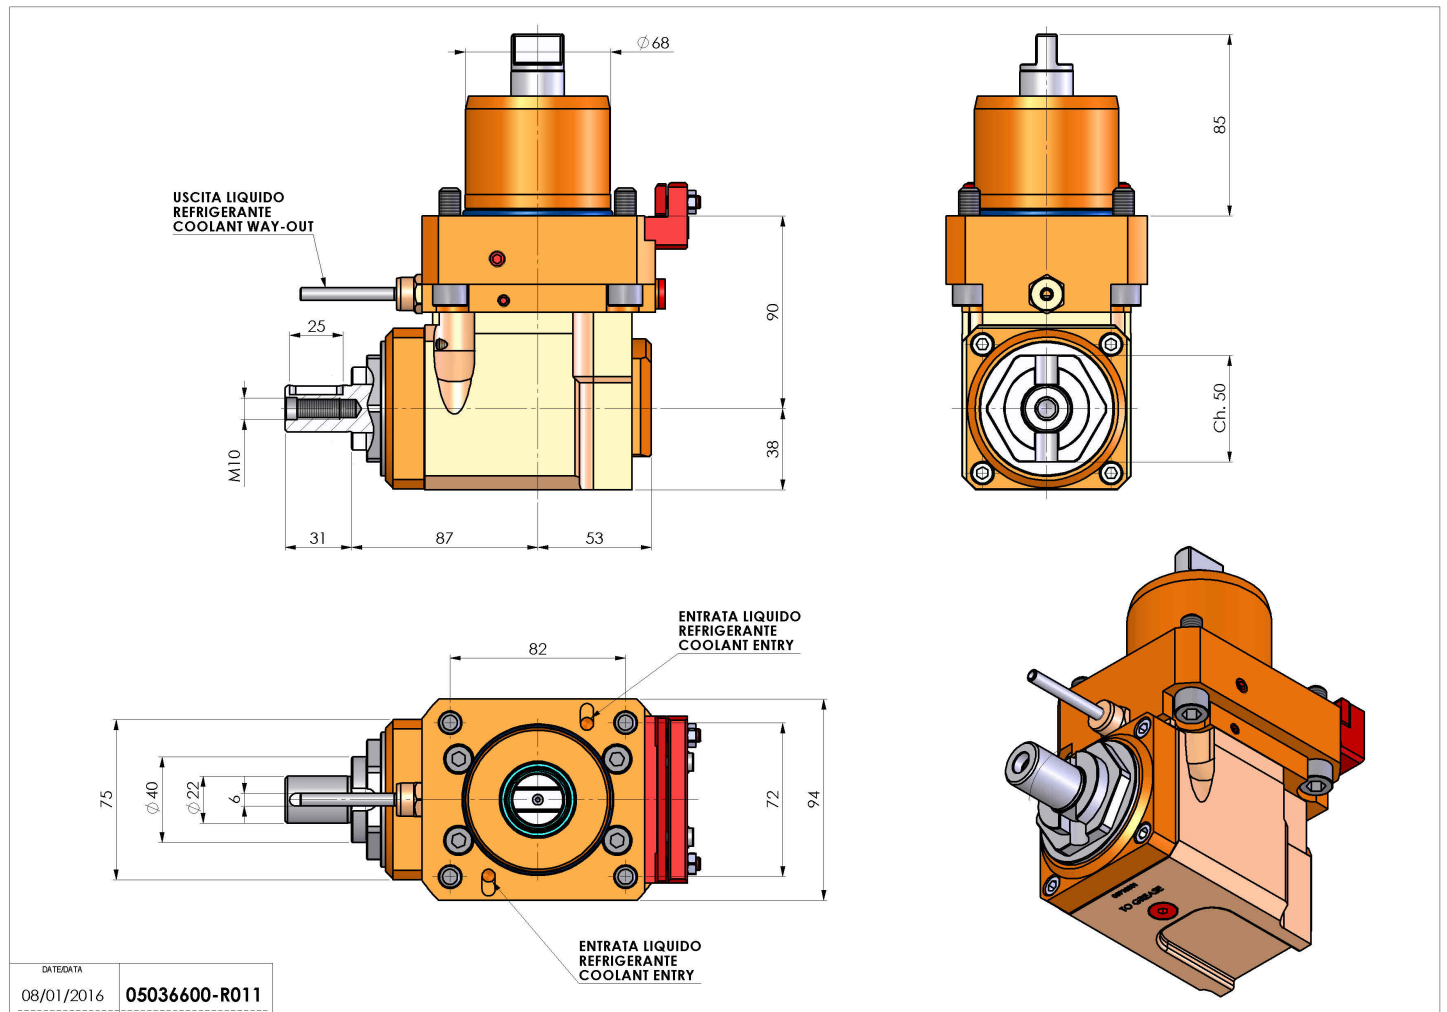

05036600 - LT-A D68 DIN138-22 H90 TWJ

Tipo	LT-A Portautensili angolare a 90°
Attacco	CILINDRICO 68
Uscita utensile	Portafrese DIN138 22
Raffreddamento	Refrigerazione esterna
Senso di rotazione	r1 r2
Velocità max [1/min]	6000
Coppia max [Nm]	63
Rapporto	1:1
H [mm]	90
H1 [mm]	38
Accessori	N.D.
Note	N.D.
Note per il montaggio	N.D.

Verificare sempre gli ingombri del portautensile in torretta

DATE/ATA
08/01/2016 **05036600-R011**

Salvo modifiche tecniche