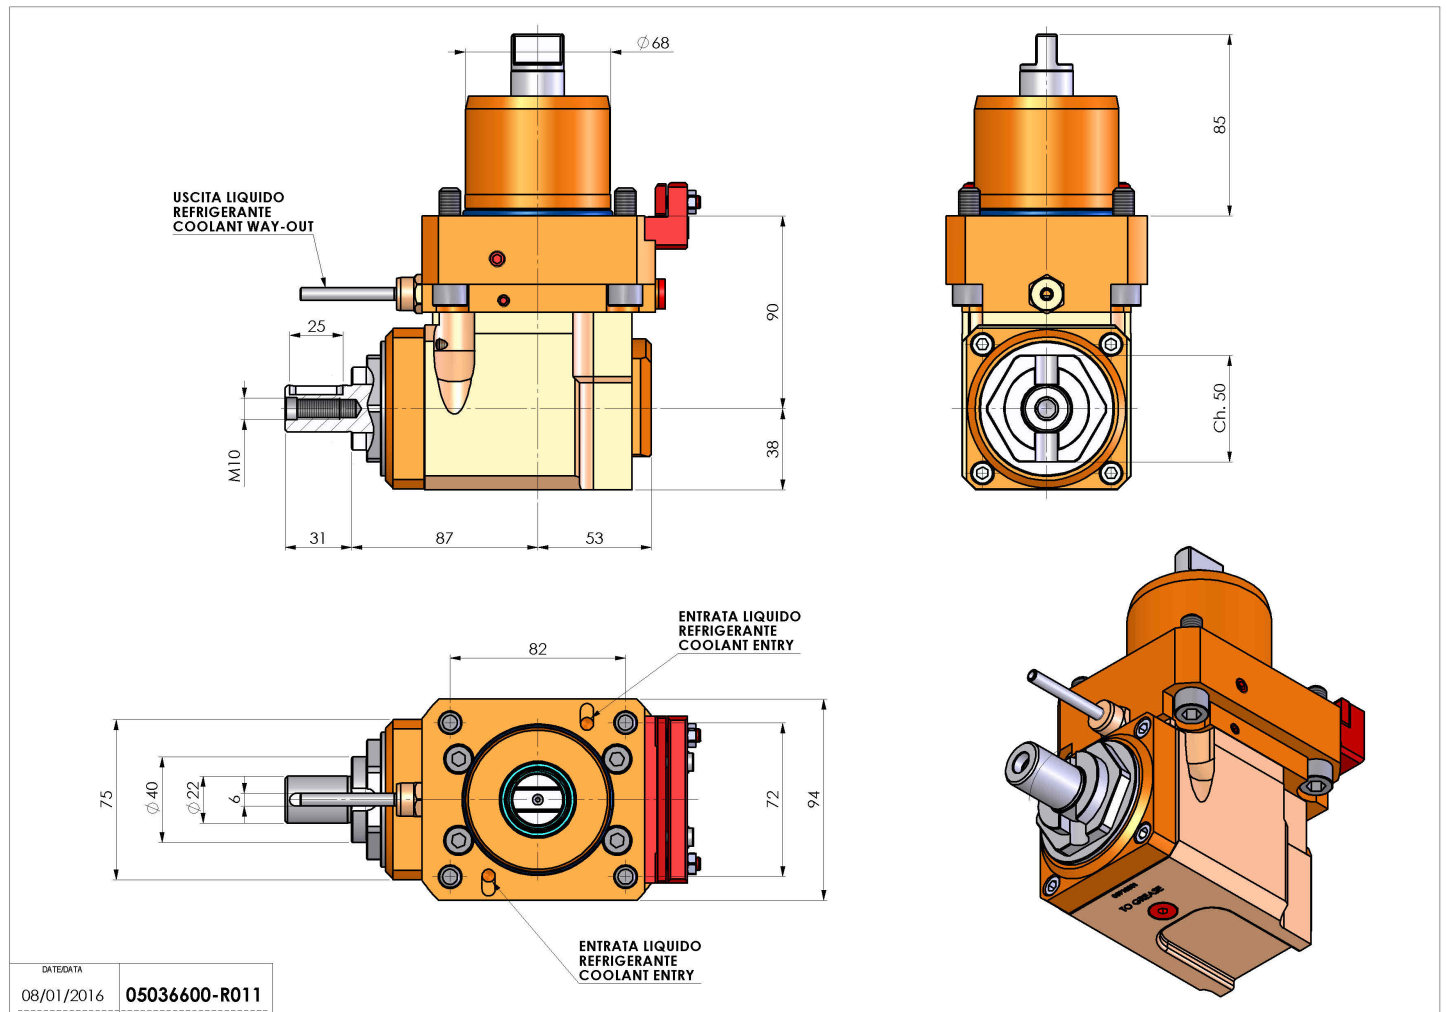

05036600 - LT-A D68 DIN138-22 H90 TWJ

Tipo	LT-A Portautensili angolare a 90°
Attacco	CILINDRICO 68
Uscita utensile	Portafrese DIN138 D22
Raffreddamento	Refrigerazione esterna
Senso di rotazione	r1 ↻ r2 ↻
Velocità max [1/min]	6000
Coppia max [Nm]	63
Rapporto	1:1
H [mm]	90
H1 [mm]	38
Accessori	N.D.
Note	N.D.
Note per il montaggio	N.D.

Verificare sempre gli ingombri del portautensile in torretta

DATE/ATA	08/01/2016
05036600-R011	

Salvo modifiche tecniche