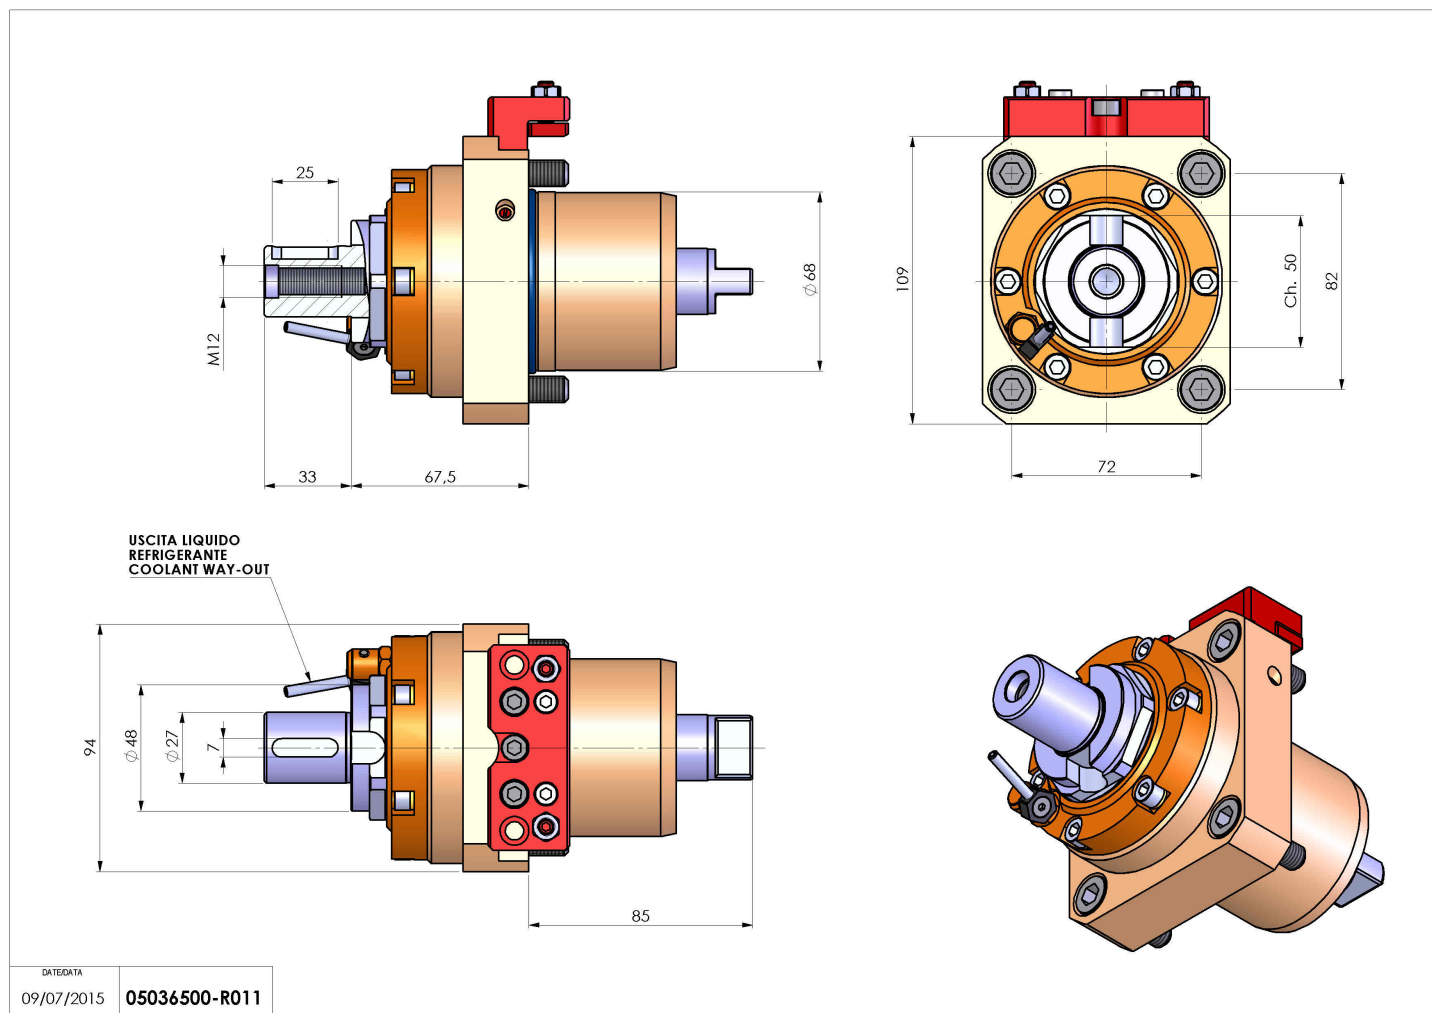

05036500 - LT-S D68 DIN138-27 H68 TWJ

Tipo	LT-S Portautensili dritto
Attacco	CILINDRICO 68
Uscita utensile	Portafrese DIN138 D27
Raffreddamento	Refrigerazione esterna
Senso di rotazione	r1  r2 
Velocità max [1/min]	6000
Coppia max [Nm]	63
Rapporto	1:1
H [mm]	68
Accessori	Chiave albero, chiave croce + gruppo accessori portafresa
Note	N.D.
Note per il montaggio	N.D.

Verificare sempre gli ingombri del portautensile in torretta

Salvo modifiche tecniche

DATE/DATE
09/07/2015 05036500-R011