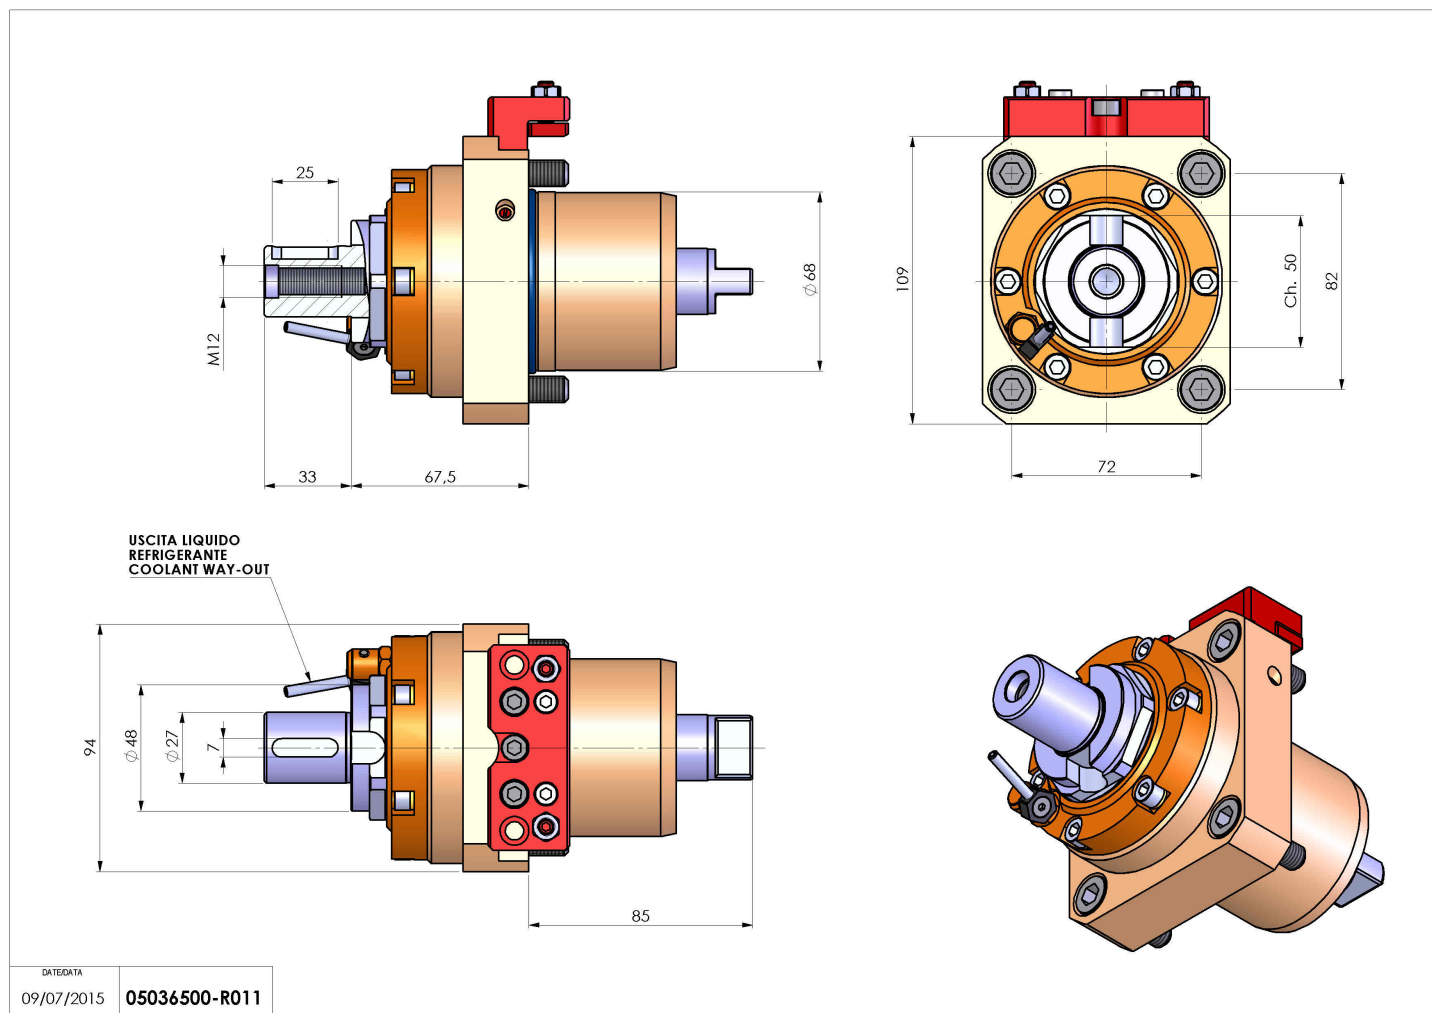

05036500 - LT-S D68 DIN138-27 H68 TWJ

Tipo	LT-S Portautensili dritto
Attacco	CILINDRICO 68
Uscita utensile	Portafrese DIN138 27
Raffreddamento	Refrigerazione esterna
Senso di rotazione	r1  r2 
Velocità max [1/min]	6000
Coppia max [Nm]	63
Rapporto	1:1
H [mm]	68
Accessori	Chiave albero, chiave croce + gruppo accessori portafresa
Note	N.D.
Note per il montaggio	N.D.

Verificare sempre gli ingombri del portautensile in torretta

Salvo modifiche tecniche

DATE/DATE
09/07/2015 05036500-R011