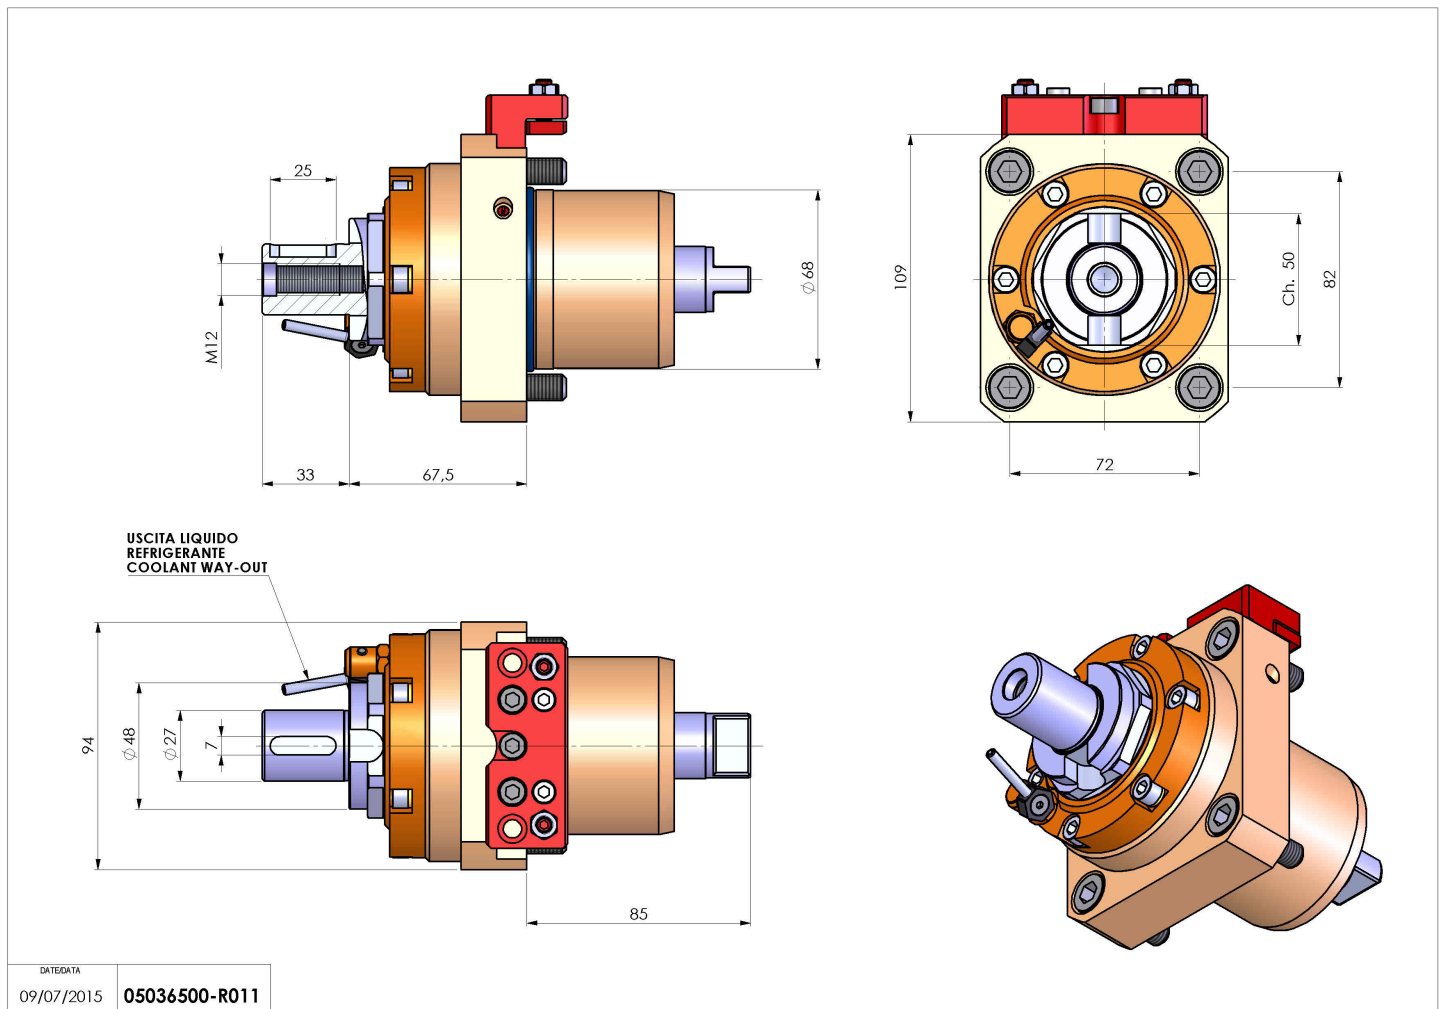

05036500 - LT-S D68 DIN138-27 H68 TWJ

| | |
|------------------------------|---|
| Tipo | LT-S Portautensili dritto |
| Attacco | CILINDRICO 68 |
| Uscita utensile | Portafrese DIN138 D27 |
| Raffreddamento | Refrigerazione esterna |
| Senso di rotazione | r1  r2  |
| Velocità max [1/min] | 6000 |
| Coppia max [Nm] | 63 |
| Rapporto | 1:1 |
| H [mm] | 68 |
| Accessori | Chiave albero, chiave croce + gruppo accessori portafresa |
| Note | N.D. |
| Note per il montaggio | N.D. |

Verificare sempre gli ingombri del portautensile in torretta

Salvo modifiche tecniche

DATE/DATE
09/07/2015 05036500-R011