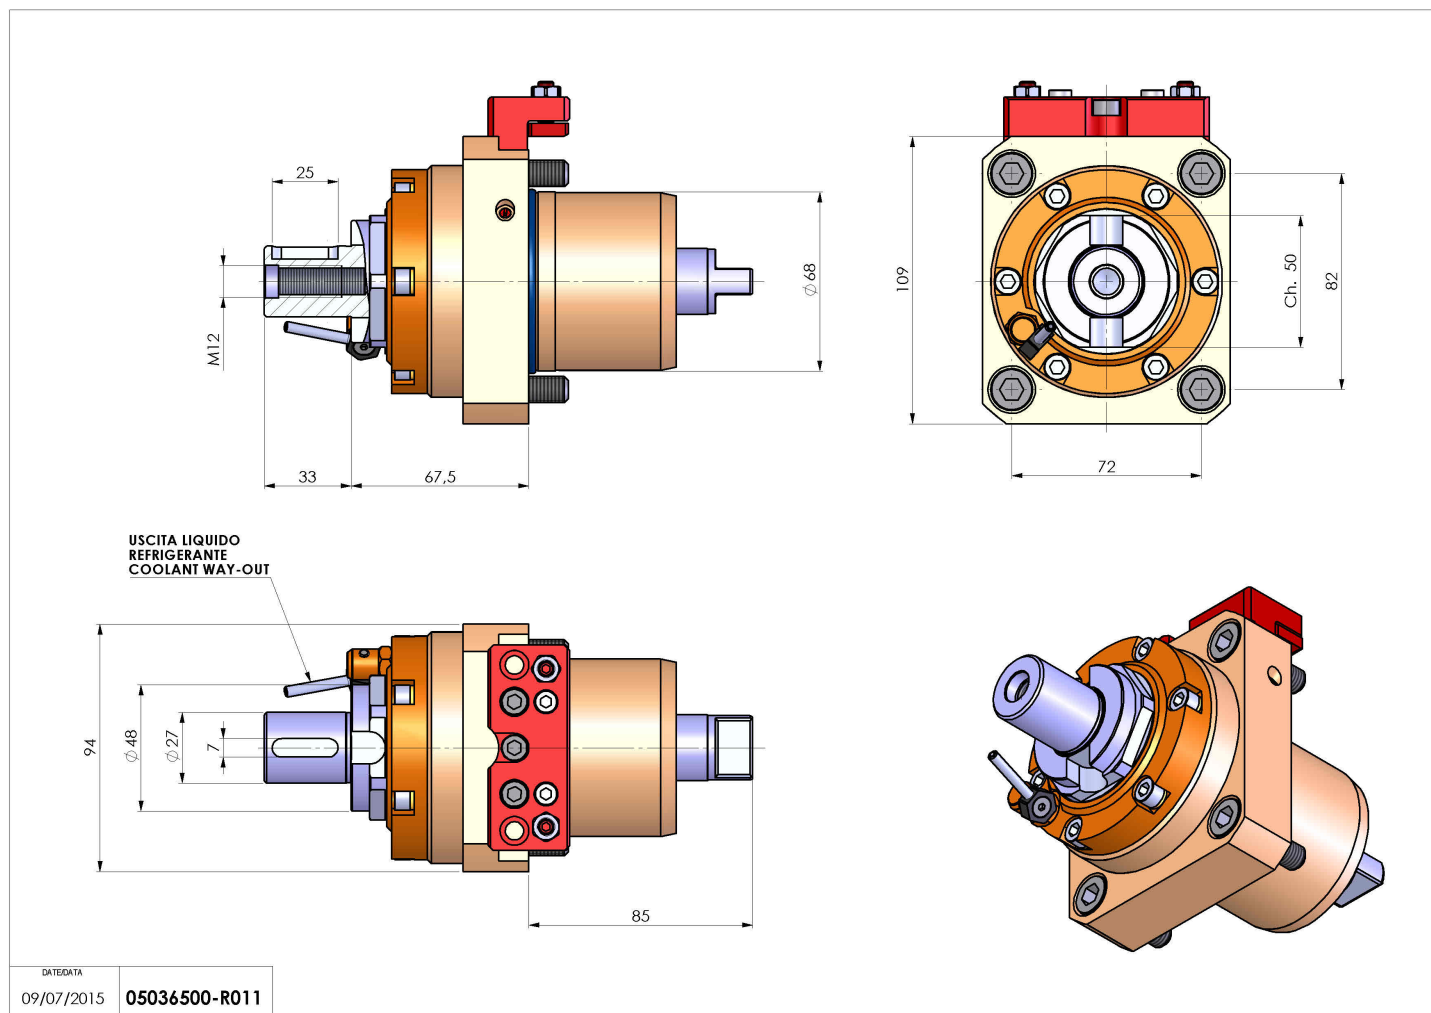

## 05036500 - LT-S D68 DIN138-27 H68 TWJ

|                              |   |
|------------------------------|---|
| <b>Tipo</b>                  | LT-S<br>Portautensili dritto  |
| <b>Attacco</b>               | CILINDRICO 68   |
| <b>Uscita utensile</b>       | Portafrese DIN138 27  |
| <b>Raffreddamento</b>        | Refrigerazione esterna  |
| <b>Senso di rotazione</b>    | r1  r2  |
| <b>Velocità max [1/min]</b>  | 6000  |
| <b>Coppia max [Nm]</b>       | 63  |
| <b>Rapporto</b>              | 1:1   |
| <b>H [mm]</b>                | 68  |
| <b>Accessori</b>             | Chiave albero, chiave croce + gruppo accessori portafresa   |
| <b>Note</b>                  | N.D.  |
| <b>Note per il montaggio</b> | N.D.  |

Verificare sempre gli ingombri del portautensile in torretta

Salvo modifiche tecniche

DATE/DATE  
09/07/2015 05036500-R011