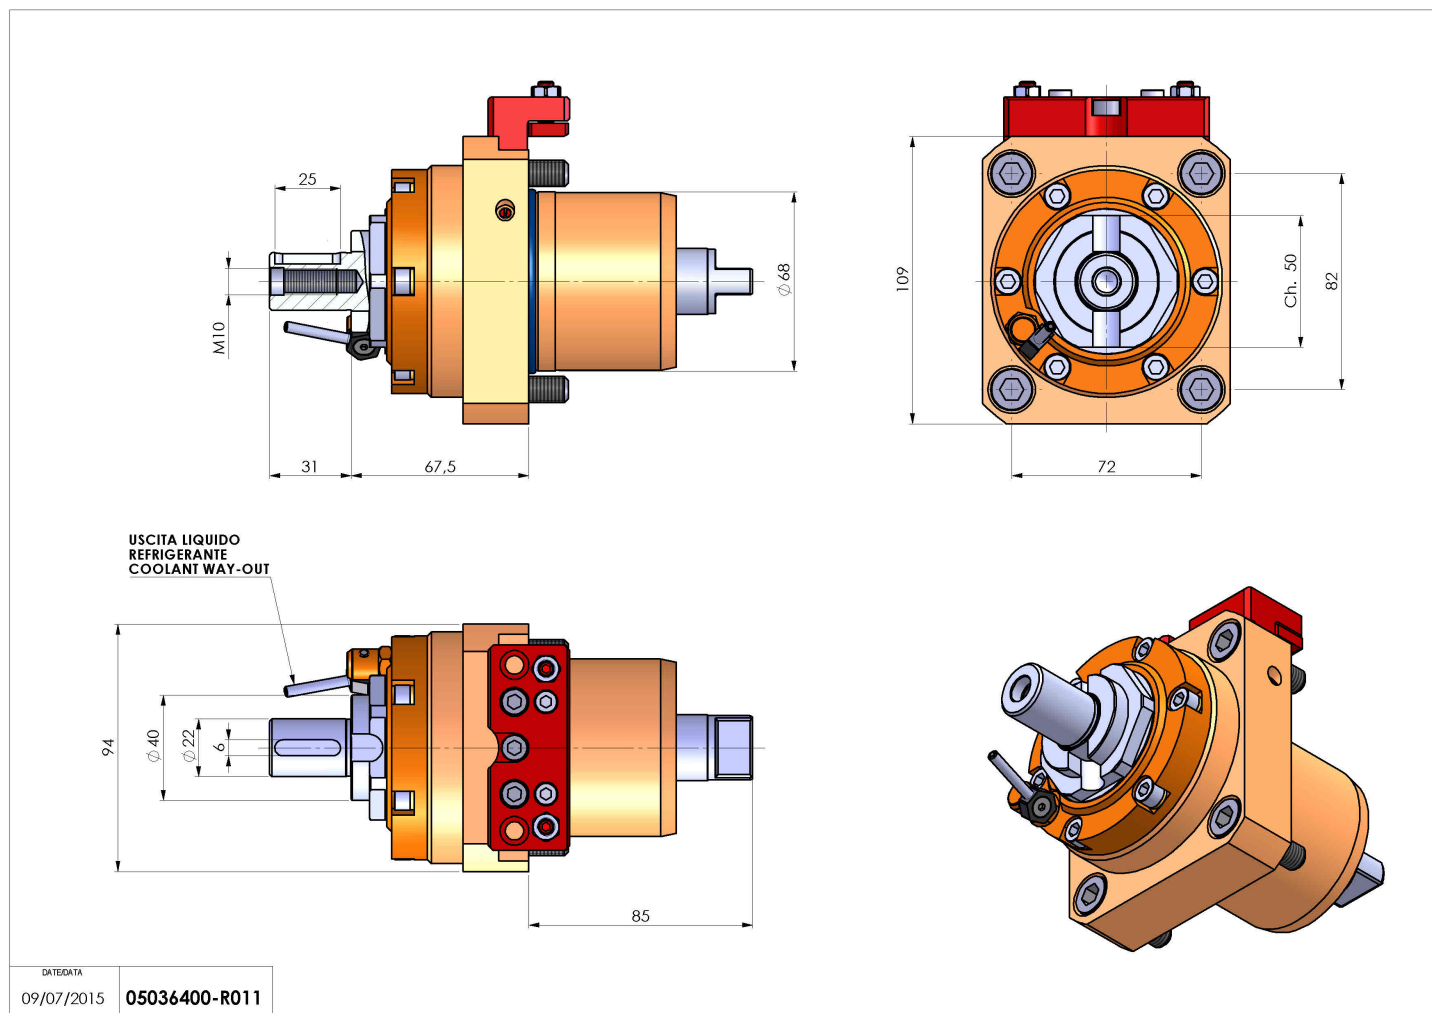

## 05036400 - LT-S D68 DIN138-22 H68 TWJ

<b>Tipo</b>	LT-S Portautensili dritto
<b>Attacco</b>	CILINDRICO 68
<b>Uscita utensile</b>	Portafrese DIN138 22
<b>Raffreddamento</b>	Refrigerazione esterna
<b>Senso di rotazione</b>	r1  r2 
<b>Velocità max [1/min]</b>	6000
<b>Coppia max [Nm]</b>	63
<b>Rapporto</b>	1:1
<b>H [mm]</b>	68
<b>Accessori</b>	Chiave albero, chiave croce + gruppo accessori portafresa
<b>Note</b>	N.D.
<b>Note per il montaggio</b>	N.D.

Verificare sempre gli ingombri del portautensile in torretta

Salvo modifiche tecniche

DATE/DATE  
09/07/2015 05036400-R011