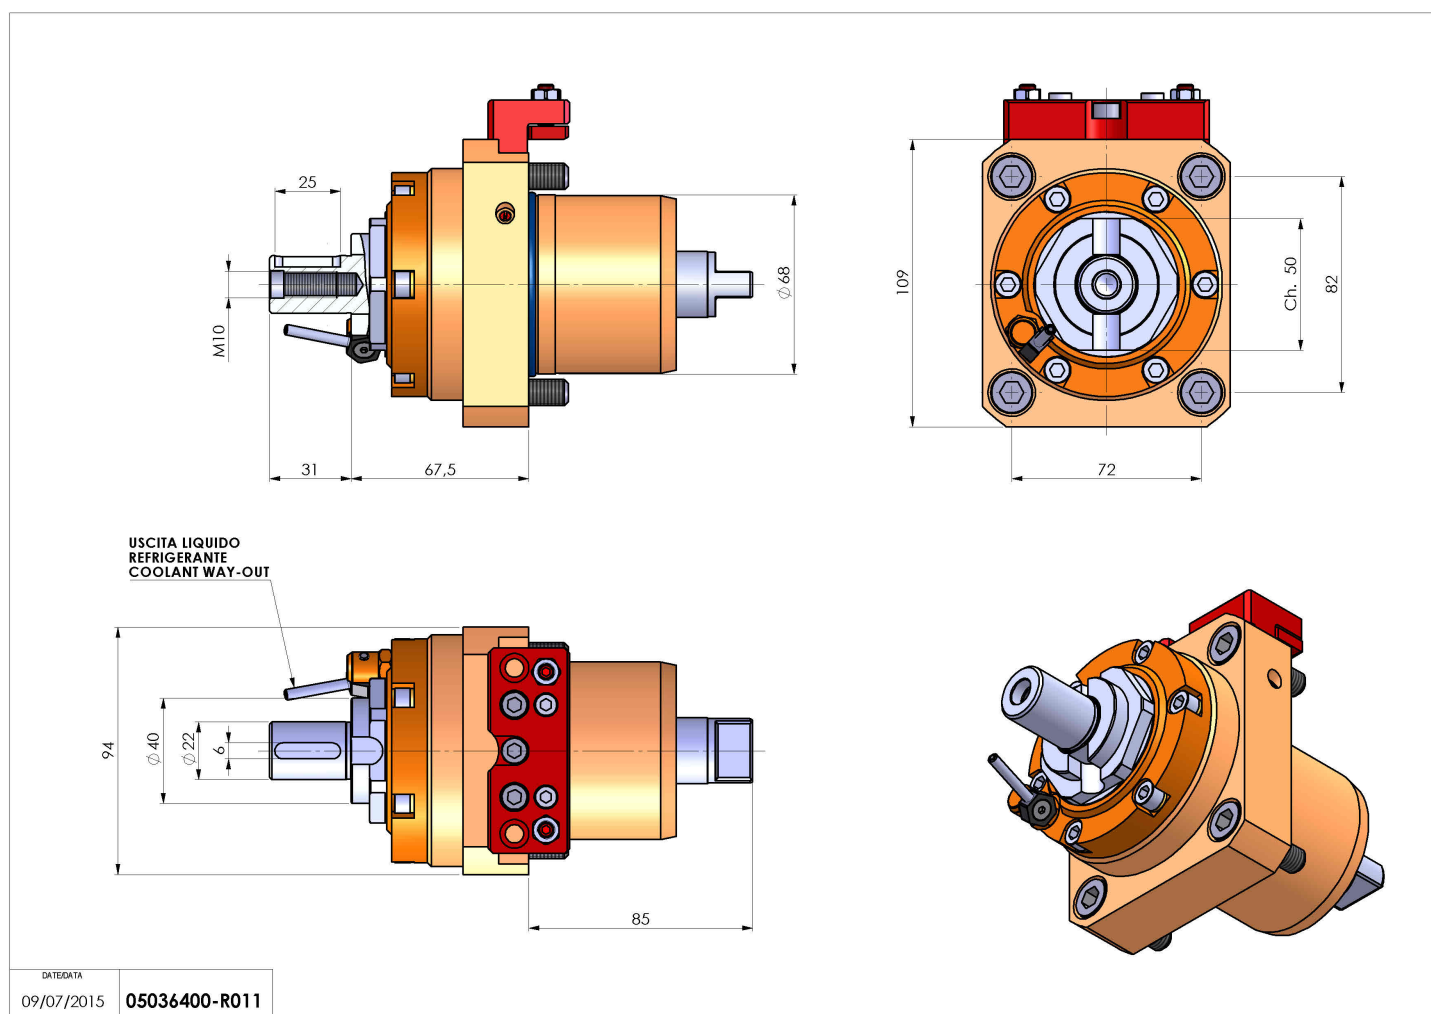

05036400 - LT-S D68 DIN138-22 H68 TWJ

Tipo	LT-S Portautensili dritto
Attacco	CILINDRICO 68
Uscita utensile	Portafrese DIN138 D22
Raffreddamento	Refrigerazione esterna
Senso di rotazione	r1  r2 
Velocità max [1/min]	6000
Coppia max [Nm]	63
Rapporto	1:1
H [mm]	68
Accessori	Chiave albero, chiave croce + gruppo accessori portafresa
Note	N.D.
Note per il montaggio	N.D.

Verificare sempre gli ingombri del portautensile in torretta

DATE/DATE
09/07/2015 05036400-R011

Salvo modifiche tecniche