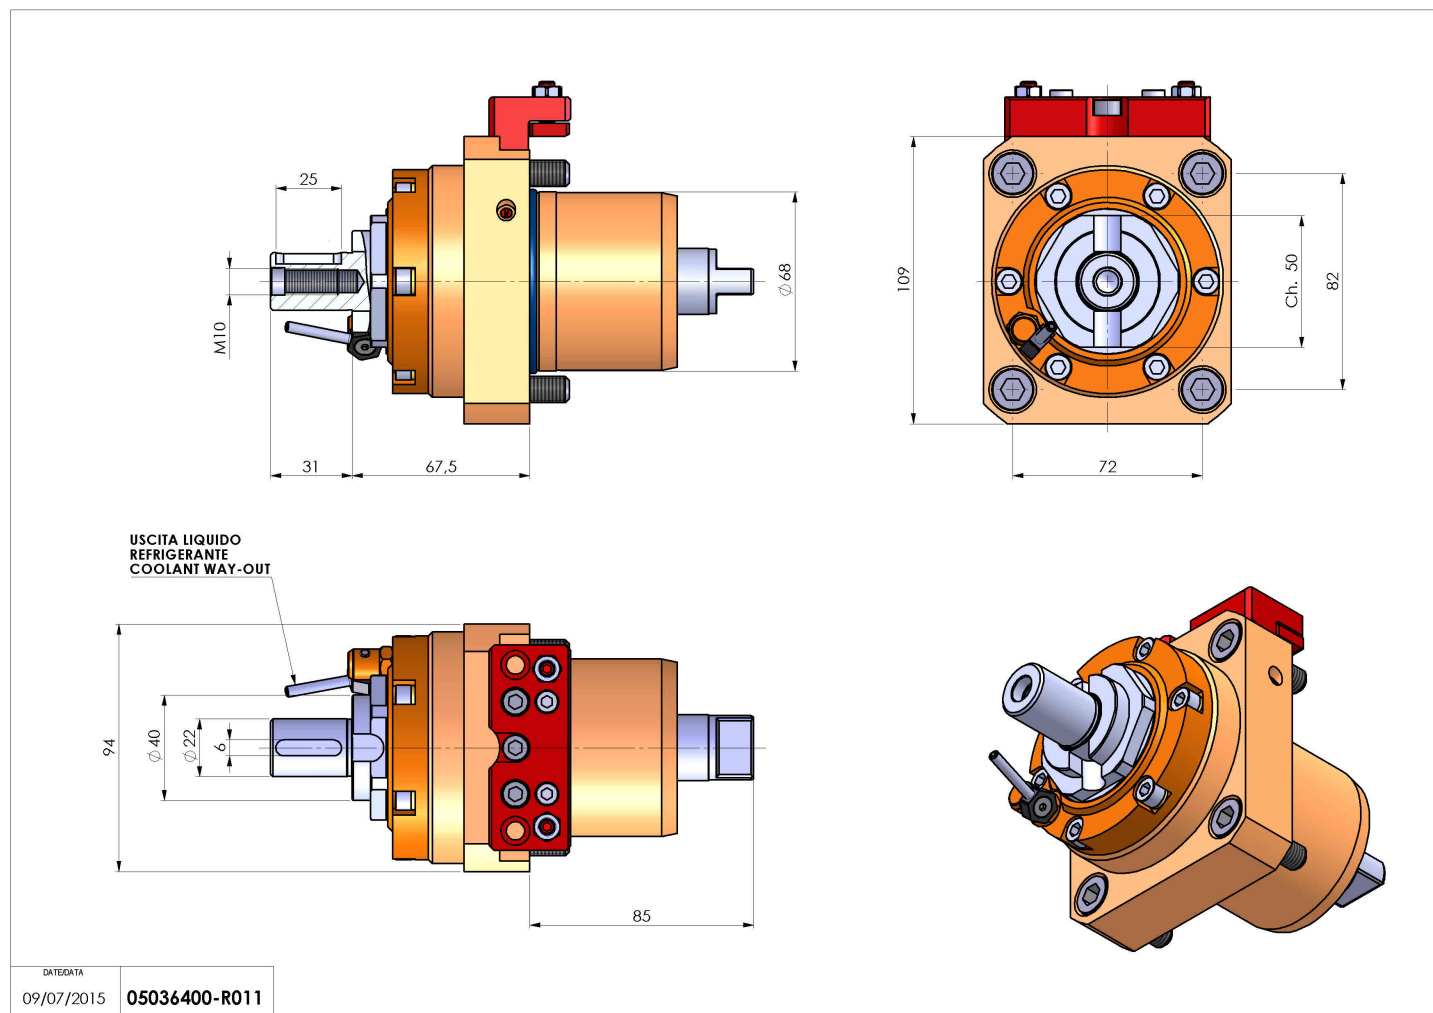

05036400 - LT-S D68 DIN138-22 H68 TWJ

Tipo	LT-S Portautensili dritto
Attacco	CILINDRICO 68
Uscita utensile	Portafrese DIN138 22
Raffreddamento	Refrigerazione esterna
Senso di rotazione	r1  r2 
Velocità max [1/min]	6000
Coppia max [Nm]	63
Rapporto	1:1
H [mm]	68
Accessori	Chiave albero, chiave croce + gruppo accessori portafresa
Note	N.D.
Note per il montaggio	N.D.

Verificare sempre gli ingombri del portautensile in torretta

Salvo modifiche tecniche

DATE/DATE
09/07/2015 05036400-R011