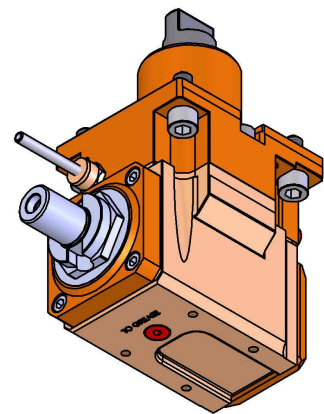

05034400 - LT-A D55 DIN 138-22 H90

Tipo	LT-A Portautensili angolare a 90°
Attacco	CILINDRICO 55
Uscita utensile	Portafrese DIN138 22
Raffreddamento	Refrigerazione esterna
Senso di rotazione	r1 ↻ r2 ↻
Velocità max [1/min]	6000
Coppia max [Nm]	63
Rapporto	1:1
H [mm]	90
H1 [mm]	37
Accessori	N.D.
Note	N.D.
Note per il montaggio	N.D.

Verificare sempre gli ingombri del portautensile in torretta

DATE/GRA
05/07/2023 **05034400-R011**

Salvo modifiche tecniche