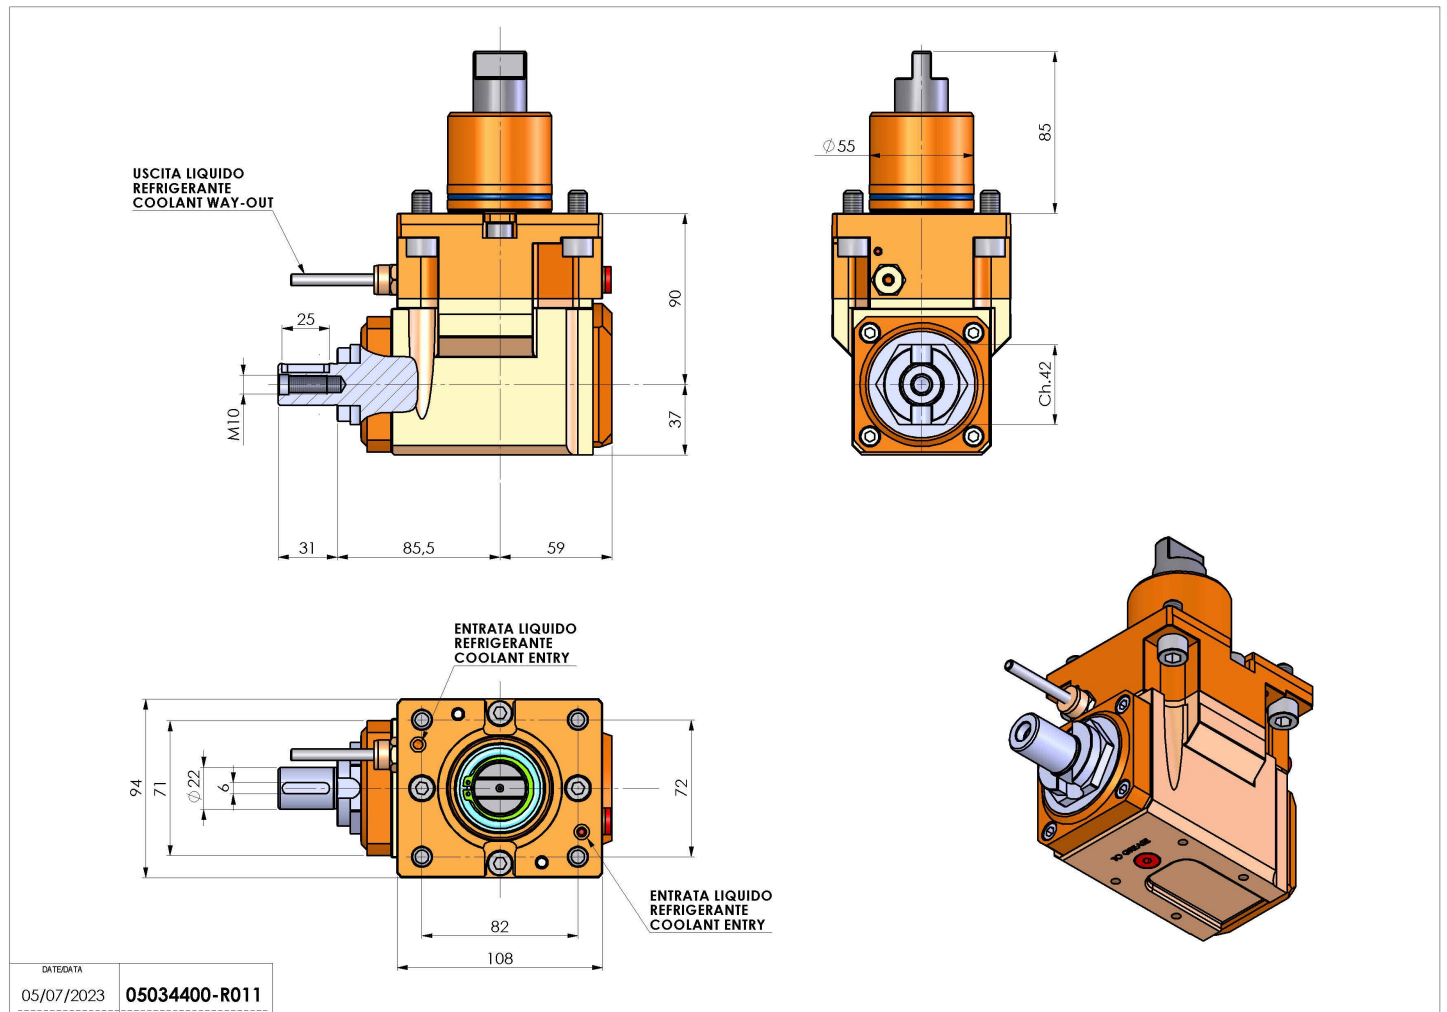

# 05034400 - LT-A D55 DIN 138-22 H90

<b>Tipo</b>	LT-A Portautensili angolare a 90°
<b>Attacco</b>	CILINDRICO 55
<b>Uscita utensile</b>	Portafrese DIN138 22
<b>Raffreddamento</b>	Refrigerazione esterna
<b>Senso di rotazione</b>	r1 ↻ r2 ↻
<b>Velocità max [1/min]</b>	6000
<b>Coppia max [Nm]</b>	63
<b>Rapporto</b>	1:1
<b>H [mm]</b>	90
<b>H1 [mm]</b>	37
<b>Accessori</b>	N.D.
<b>Note</b>	N.D.
<b>Note per il montaggio</b>	N.D.

Verificare sempre gli ingombri del portautensile in torretta

DATE/GRA  
05/07/2023 **05034400-R011**

Salvo modifiche tecniche