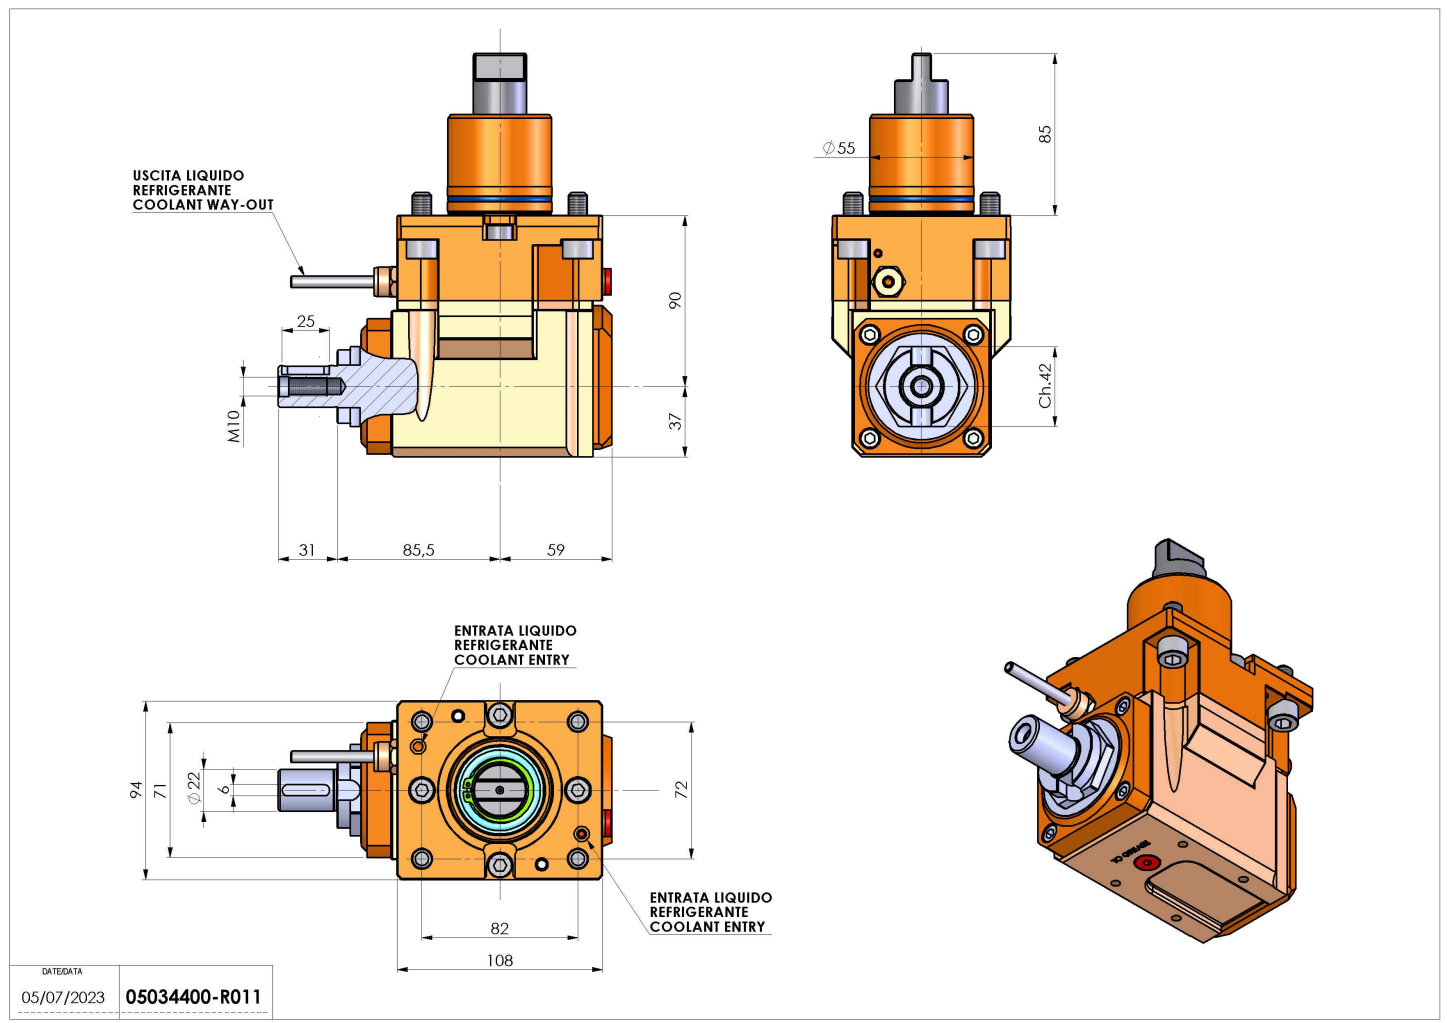

# 05034400 - LT-A D55 DIN 138-22 H90

<b>Tipo</b>	LT-A Portautensili angolare a 90°
<b>Attacco</b>	CILINDRICO 55
<b>Uscita utensile</b>	Portafrese DIN138 D22
<b>Raffreddamento</b>	Refrigerazione esterna
<b>Senso di rotazione</b>	r1  r2
<b>Velocità max [1/min]</b>	6000
<b>Coppia max [Nm]</b>	63
<b>Rapporto</b>	1:1
<b>H [mm]</b>	90
<b>H1 [mm]</b>	37
<b>Accessori</b>	N.D.
<b>Note</b>	N.D.
<b>Note per il montaggio</b>	N.D.

Verificare sempre gli ingombri del portautensile in torretta

DATE/GRA  
05/07/2023 **05034400-R011**

Salvo modifiche tecniche