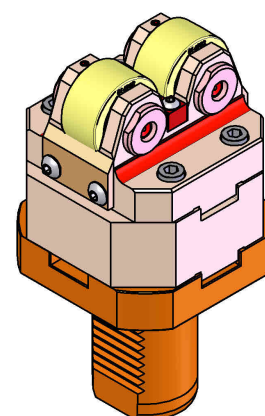

05033300 - SUPP ALB AX 10-30 VDI40 TW

| | |
|--|---|
| Tipo | SHAFT SUPPORT Supporto alberi |
| Attacco | VDI 40 |
| Uscita utensile | Supporto albero $\varnothing 10$ - $\varnothing 30$ |
| Raffreddamento | N.D. |
| H [mm] | 78.5 |
| \varnothing Min [mm] | 10 |
| \varnothing Max [mm] | 30 |
| Accessori | N.D. |
| Note | N.D. |
| Note per il montaggio | Torretta inferiore |

ATTENZIONE: VERIFICARE L'ORIENTAMENTO DELLA DENTATURA VDI

Verificare sempre gli ingombri del portautensile in torretta

| | |
|------------|---------------|
| DATE/DATE | 05033300-R011 |
| 29/03/2017 | |