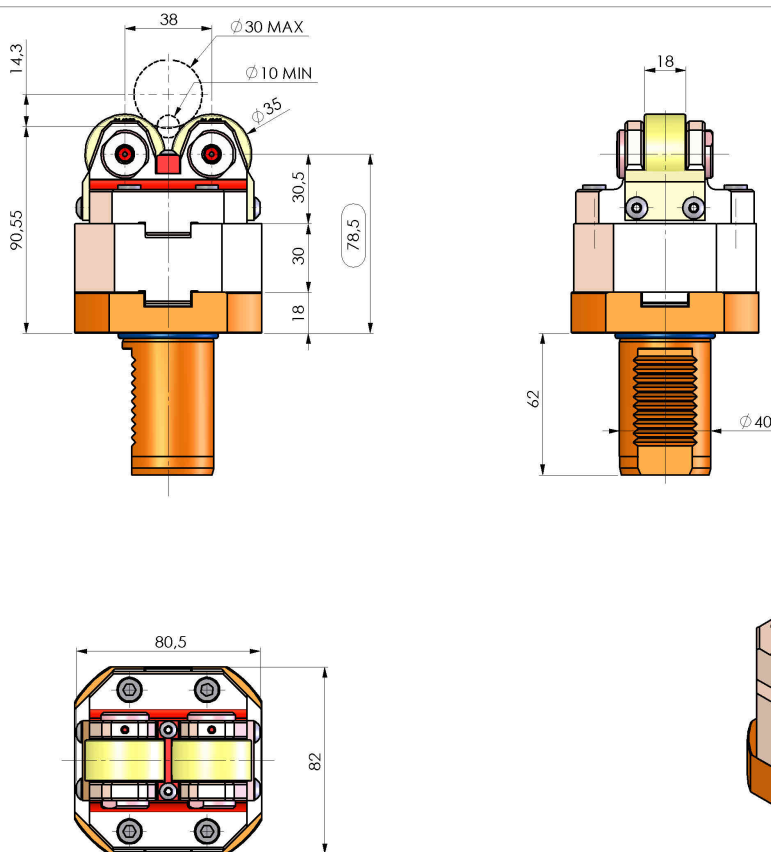

05033300 - SUPP ALB AX 10-30 VDI40 TW

| | |
|--|---|
| Tipo | SHAFT SUPPORT Supporto alberi |
| Attacco | VDI 40 |
| Uscita utensile | Supporto albero $\varnothing 10$ - $\varnothing 30$ |
| Raffreddamento | N.D. |
| H [mm] | 78.5 |
| \varnothing Min [mm] | 10 |
| \varnothing Max [mm] | 30 |
| Accessori | N.D. |
| Note | N.D. |
| Note per il montaggio | Torretta inferiore |

ATTENZIONE: VERIFICARE L'ORIENTAMENTO DELLA DENTATURA VDI

Verificare sempre gli ingombri del portautensile in torretta

| | |
|------------|---------------|
| DATE/DATE | 05033300-R011 |
| 29/03/2017 | |