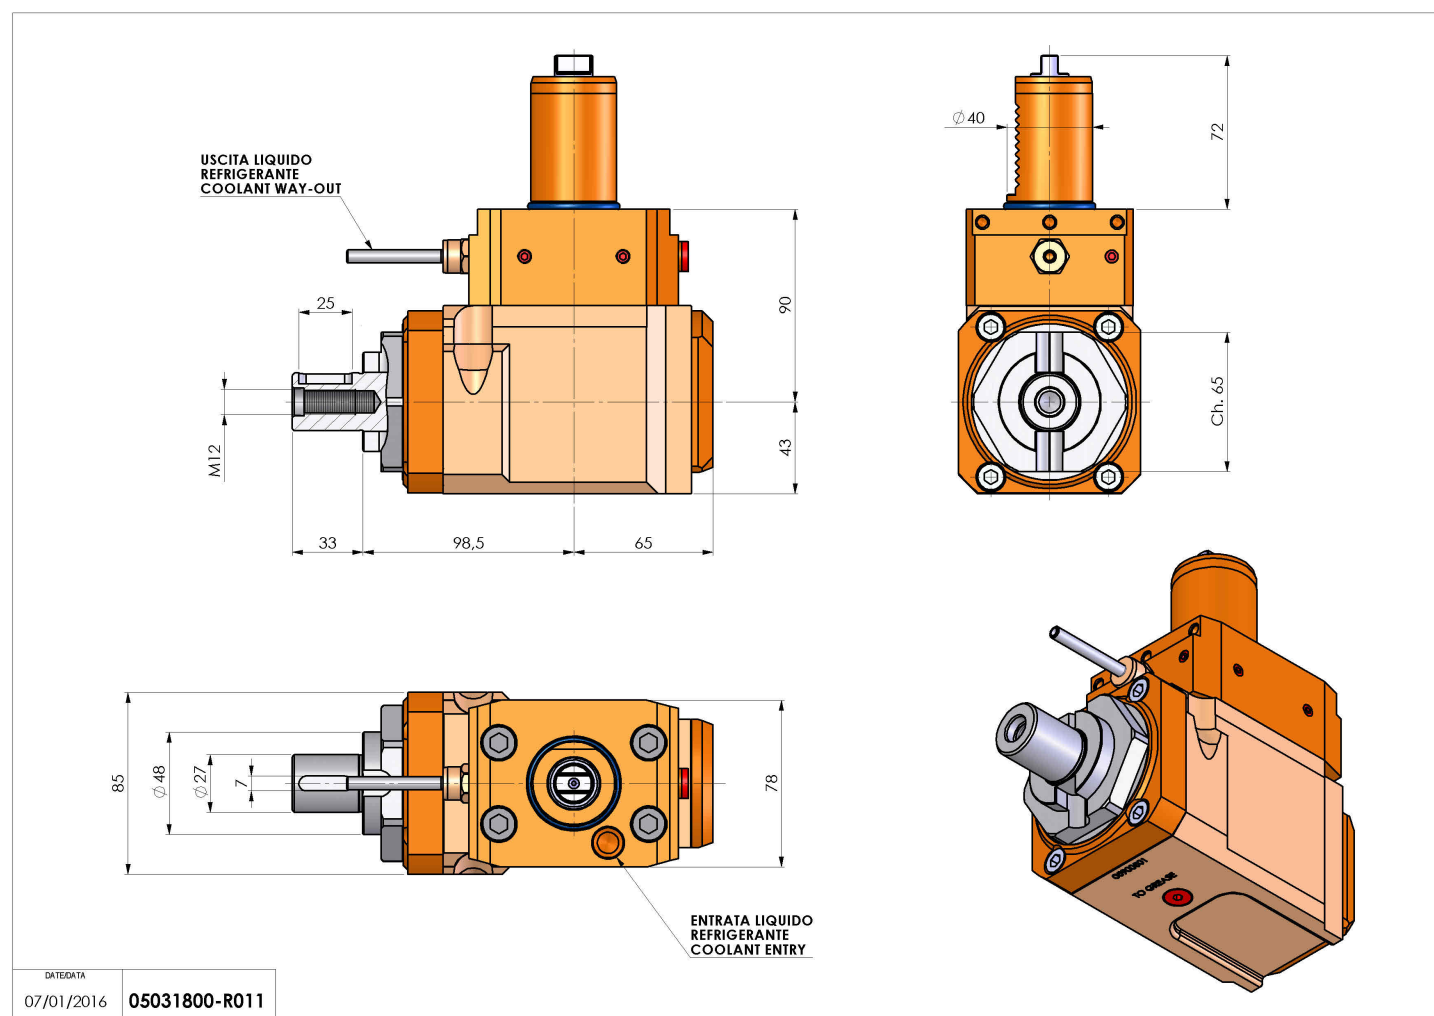

05031800 - LT-A VDI40 DIN138-27 L H90 TW

Tipo	LT-A Portautensili angolare a 90°
Attacco	VDI 40
Uscita utensile	Portafrese DIN138 D27
Raffreddamento	Refrigerazione esterna
Senso di rotazione	r1  r2 
Velocità max [1/min]	6000
Coppia max [Nm]	63
Rapporto	1:1
H [mm]	90
H1 [mm]	32,5
Accessori	N.D.
Note	N.D.
Note per il montaggio	Solo per mandrino principale

ATTENZIONE: VERIFICARE L'ORIENTAMENTO DELLA DENTATURA VDI

Verificare sempre gli ingombri del portautensile in torretta

DATE/DATE
07/01/2016 **05031800-R011**

Salvo modifiche tecniche