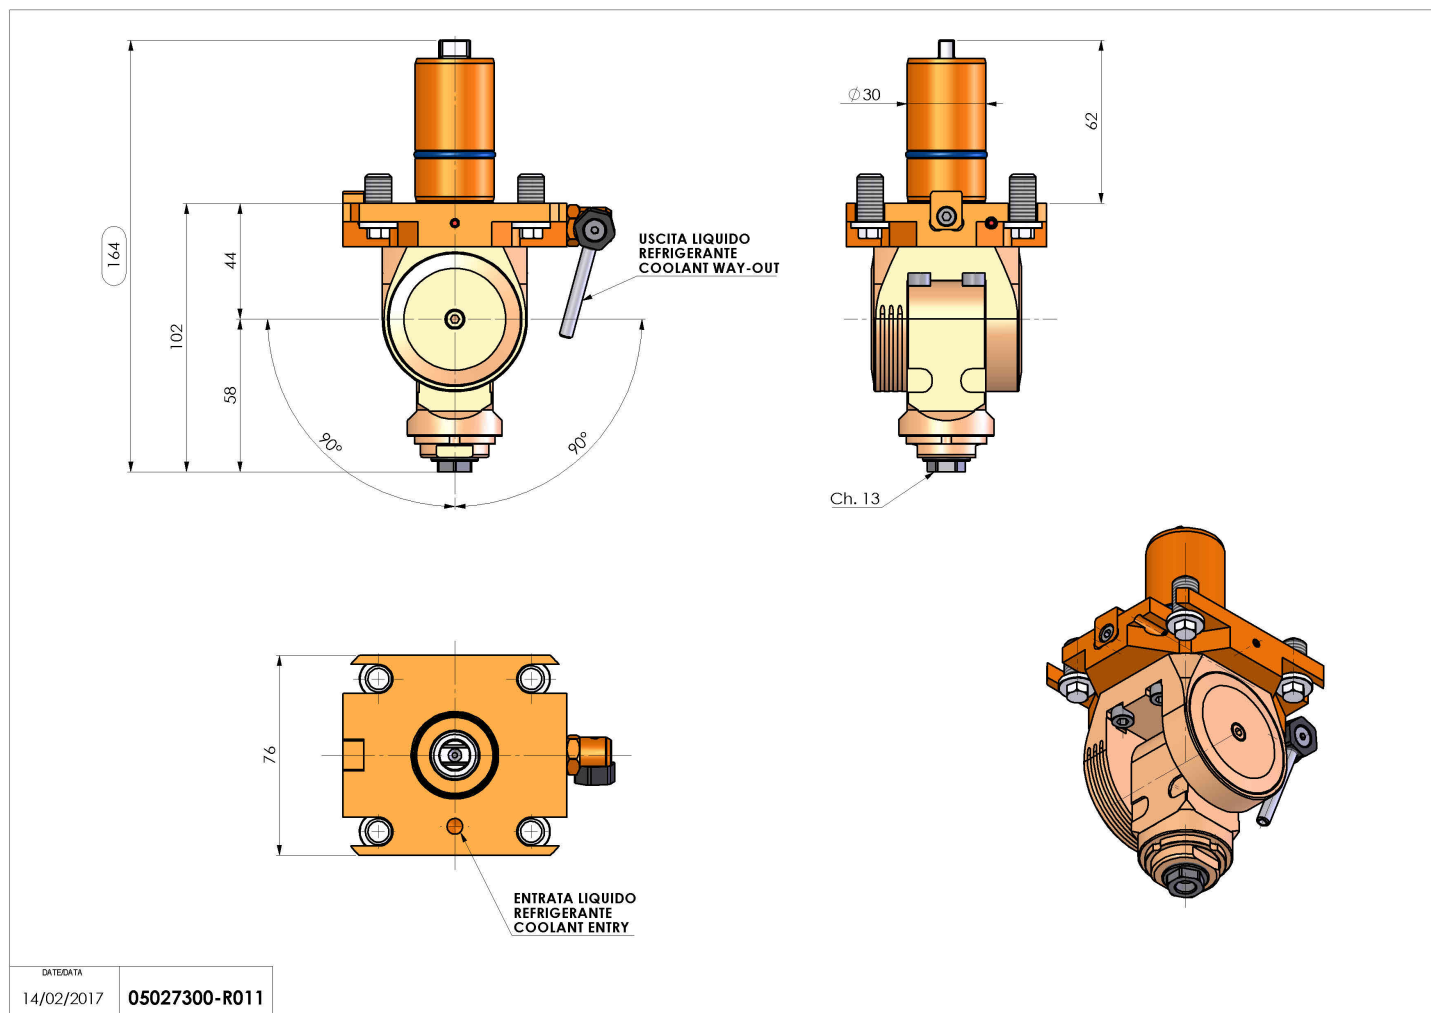

05027300 - LT-T D30 ER11F H44-102 TZ

Tipo	LT-T Portautensili tiltabile
Attacco	CILINDRICO 30
Uscita utensile	Portapinza ER 11 F
Raffreddamento	Refrigerazione esterna
Senso di rotazione	r1 ↻ r2 ↻
Velocità max [1/min]	6000
Coppia max [Nm]	5
Rapporto	1:1
H [mm]	44-102
Accessori	N.D.
Note	N.D.
Note per il montaggio	N.D.

Verificare sempre gli ingombri del portautensile in torretta

DATE/DATE
14/02/2017 05027300-R011

Salvo modifiche tecniche