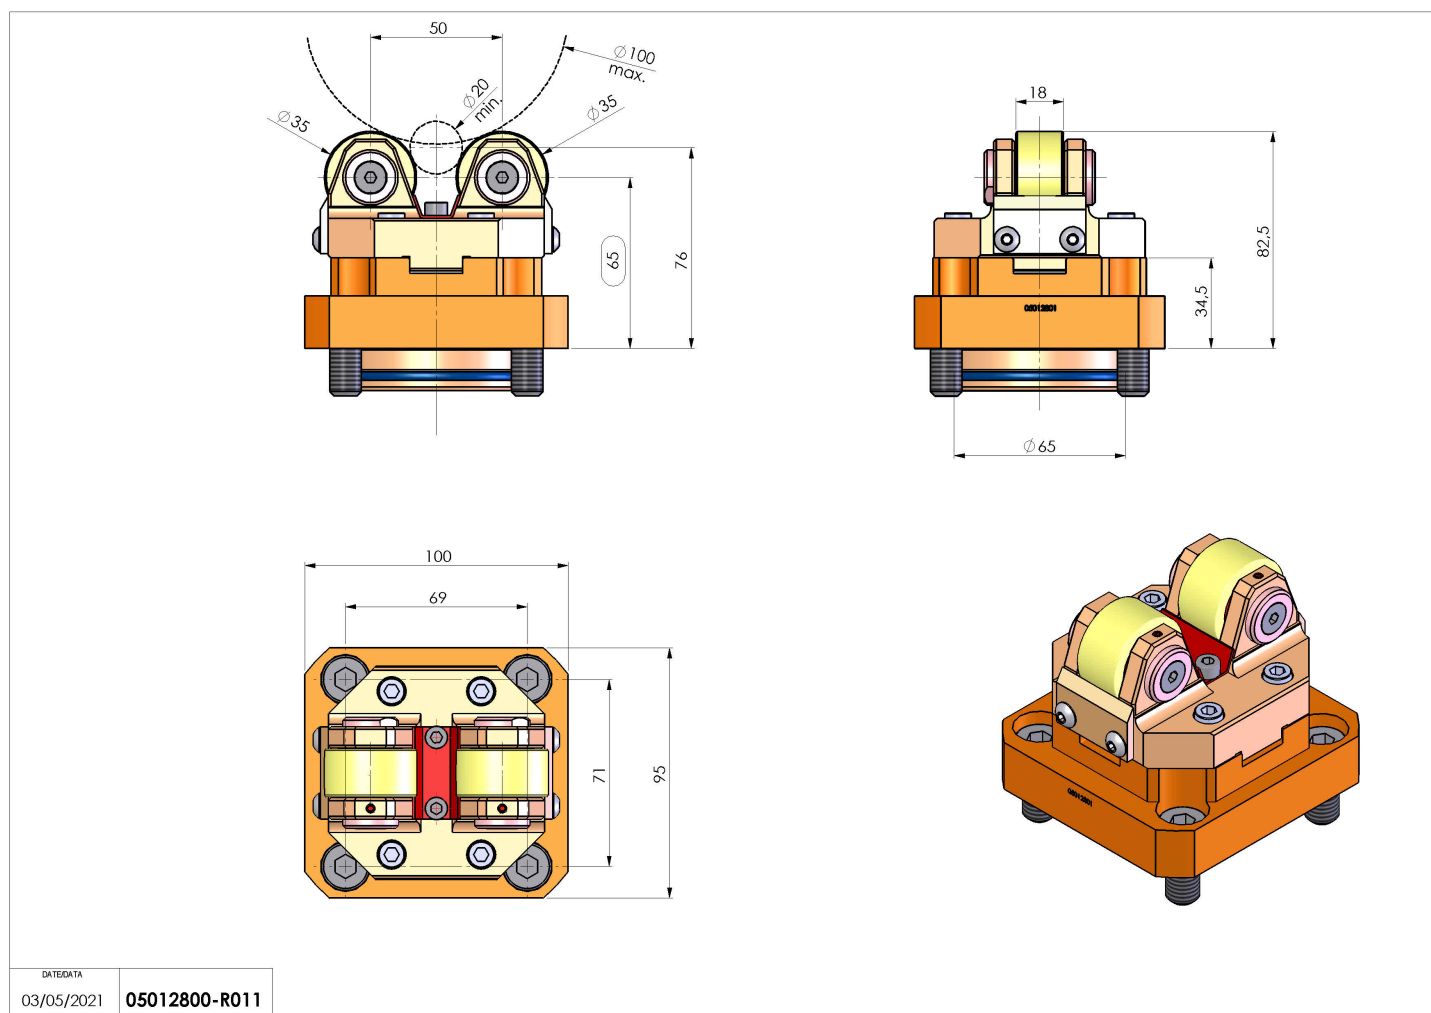

## 05012800 - SUPP ALB AX D20-100 D65 H65

<b>Tipo</b>	SHAFT SUPPORT Supporto alberi
<b>Attacco</b>	CILINDRICO 65
<b>Uscita utensile</b>	Supporto albero $\varnothing 20$ - $\varnothing 100$
<b>Raffreddamento</b>	N.D.
<b>H [mm]</b>	65
<b><math>\varnothing</math> Min [mm]</b>	20
<b><math>\varnothing</math> Max [mm]</b>	100
<b>Accessori</b>	N.D.
<b>Note</b>	N.D.
<b>Note per il montaggio</b>	N.D.

Verificare sempre gli ingombri del portautensile in torretta

DATE/DATE  
03/05/2021 **05012800-R011**

Salvo modifiche tecniche