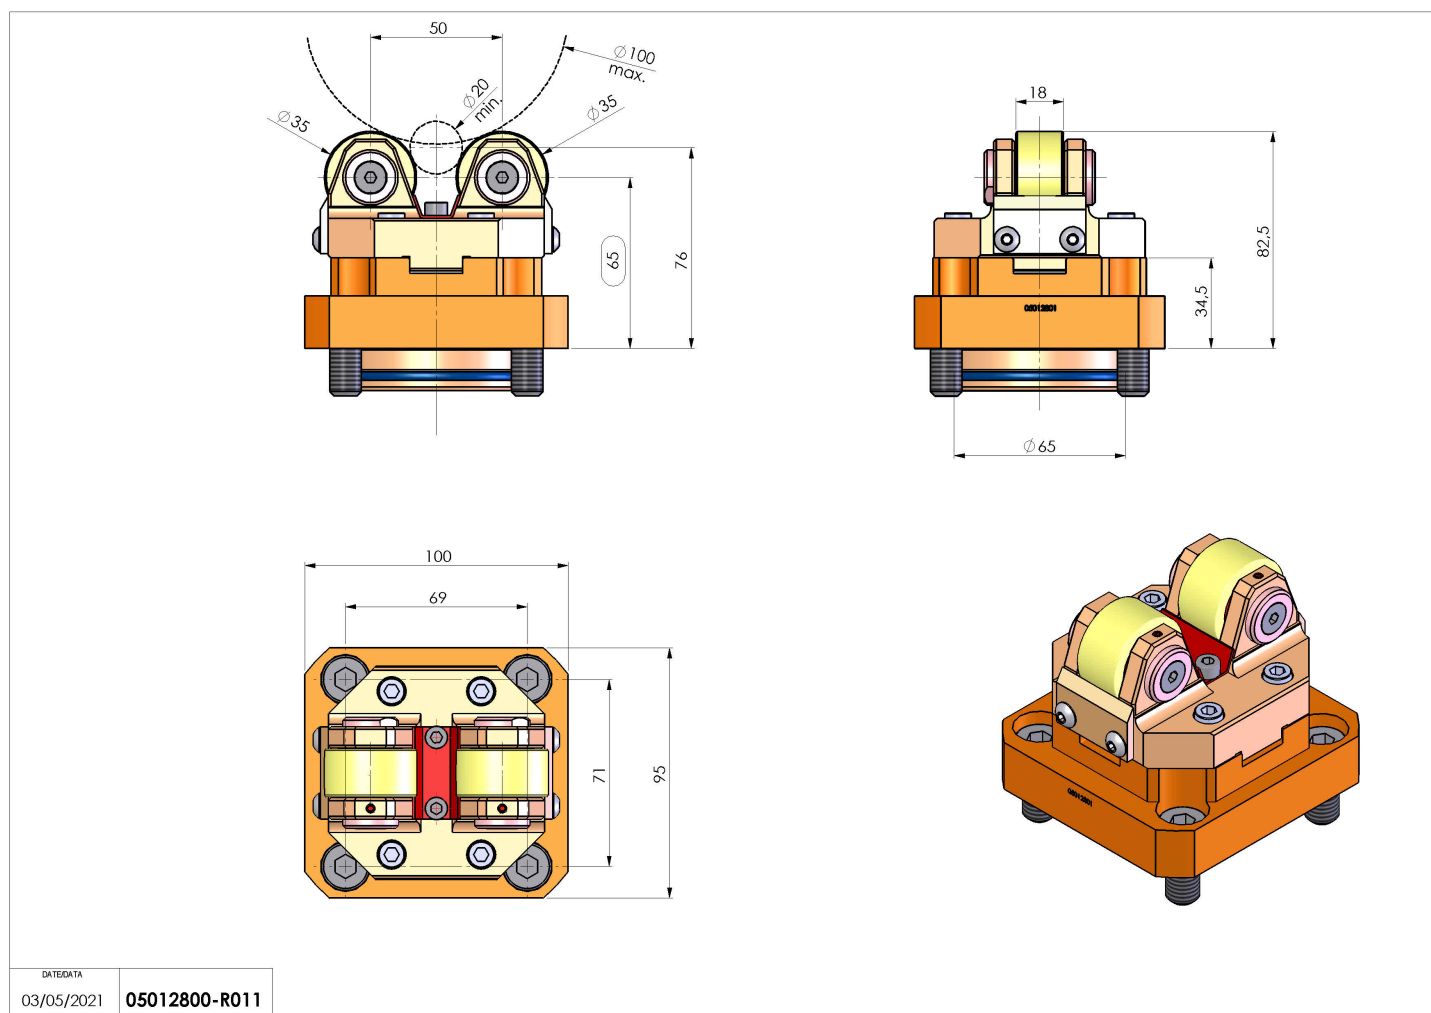

## 05012800 - SUPP ALB AX D20-100 D65 H65

<b>Tipo</b>	SHAFT SUPPORT Supporto alberi
<b>Attacco</b>	CILINDRICO 65
<b>Uscita utensile</b>	Supporto albero $\varnothing 20$ - $\varnothing 100$
<b>Raffreddamento</b>	N.D.
<b>H [mm]</b>	65
<b><math>\varnothing</math> Min [mm]</b>	20
<b><math>\varnothing</math> Max [mm]</b>	100
<b>Accessori</b>	N.D.
<b>Note</b>	N.D.
<b>Note per il montaggio</b>	N.D.

Verificare sempre gli ingombri del portautensile in torretta

DATE/DATE  
03/05/2021 05012800-R011

Salvo modifiche tecniche