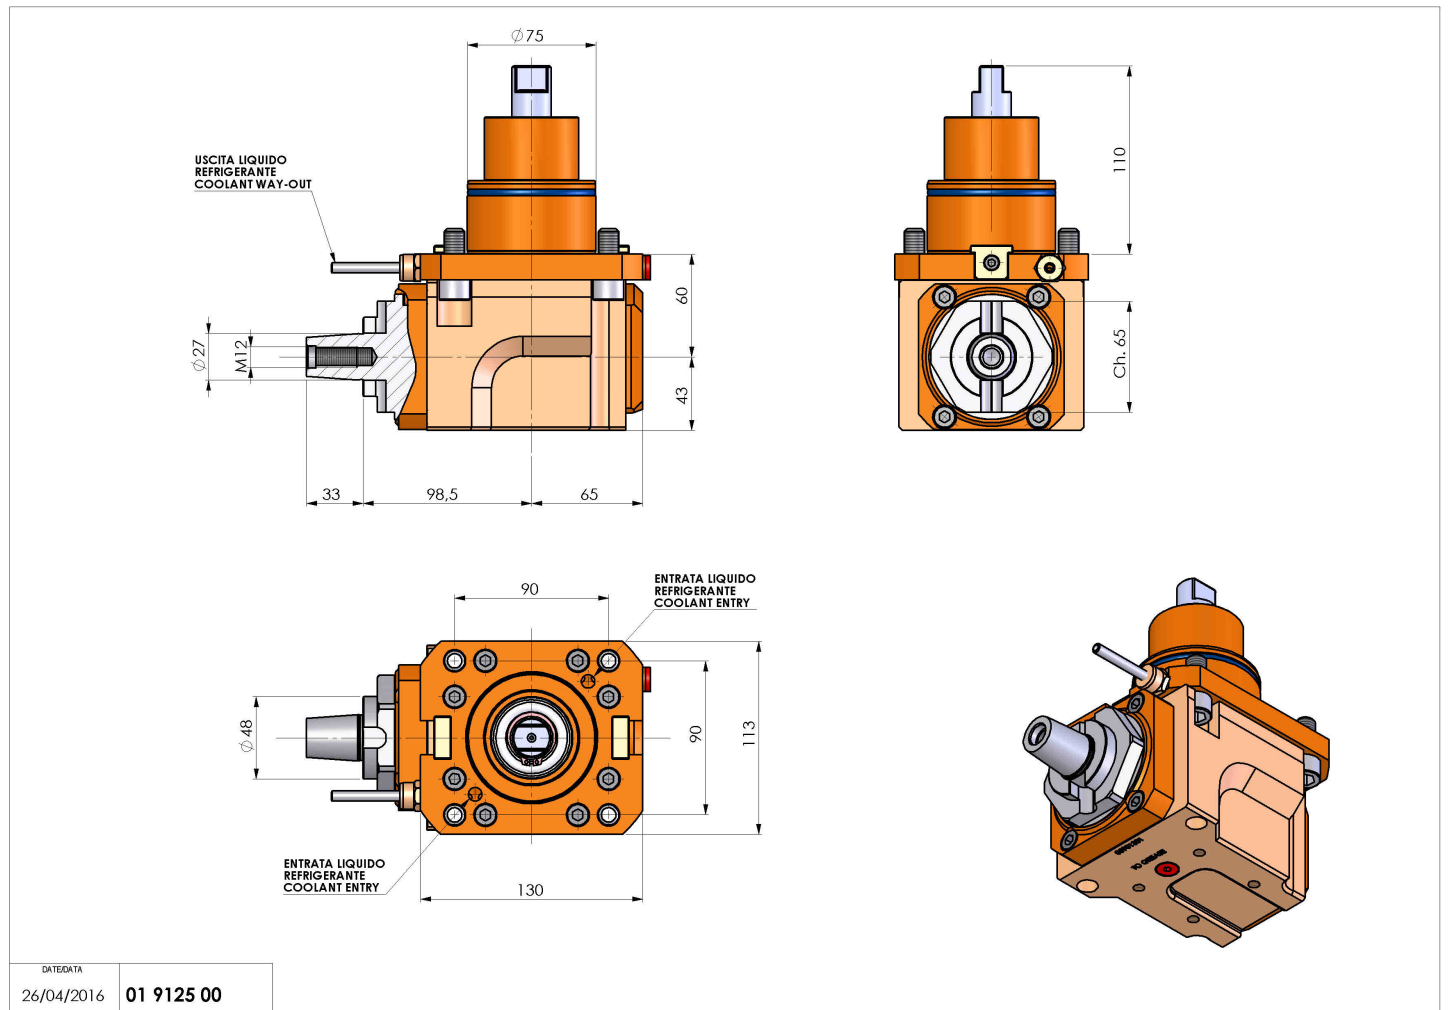

01912500 - LT-A BMT75 D27 CONICO 4 H60

Tipo	LT SPECIALE Portautensile motorizzato speciale
Attacco	BMT 75
Uscita utensile	D27 CONICO 4°
Raffreddamento	Refrigerazione esterna
Senso di rotazione	r1  r2 
Velocità max [1/min]	4000
Coppia max [Nm]	80
Rapporto	1:1
H [mm]	60
H1 [mm]	43
Accessori	N.D.
Note	N.D.
Note per il montaggio	N.D.

Verificare sempre gli ingombri del portautensile in torretta

Salvo modifiche tecniche