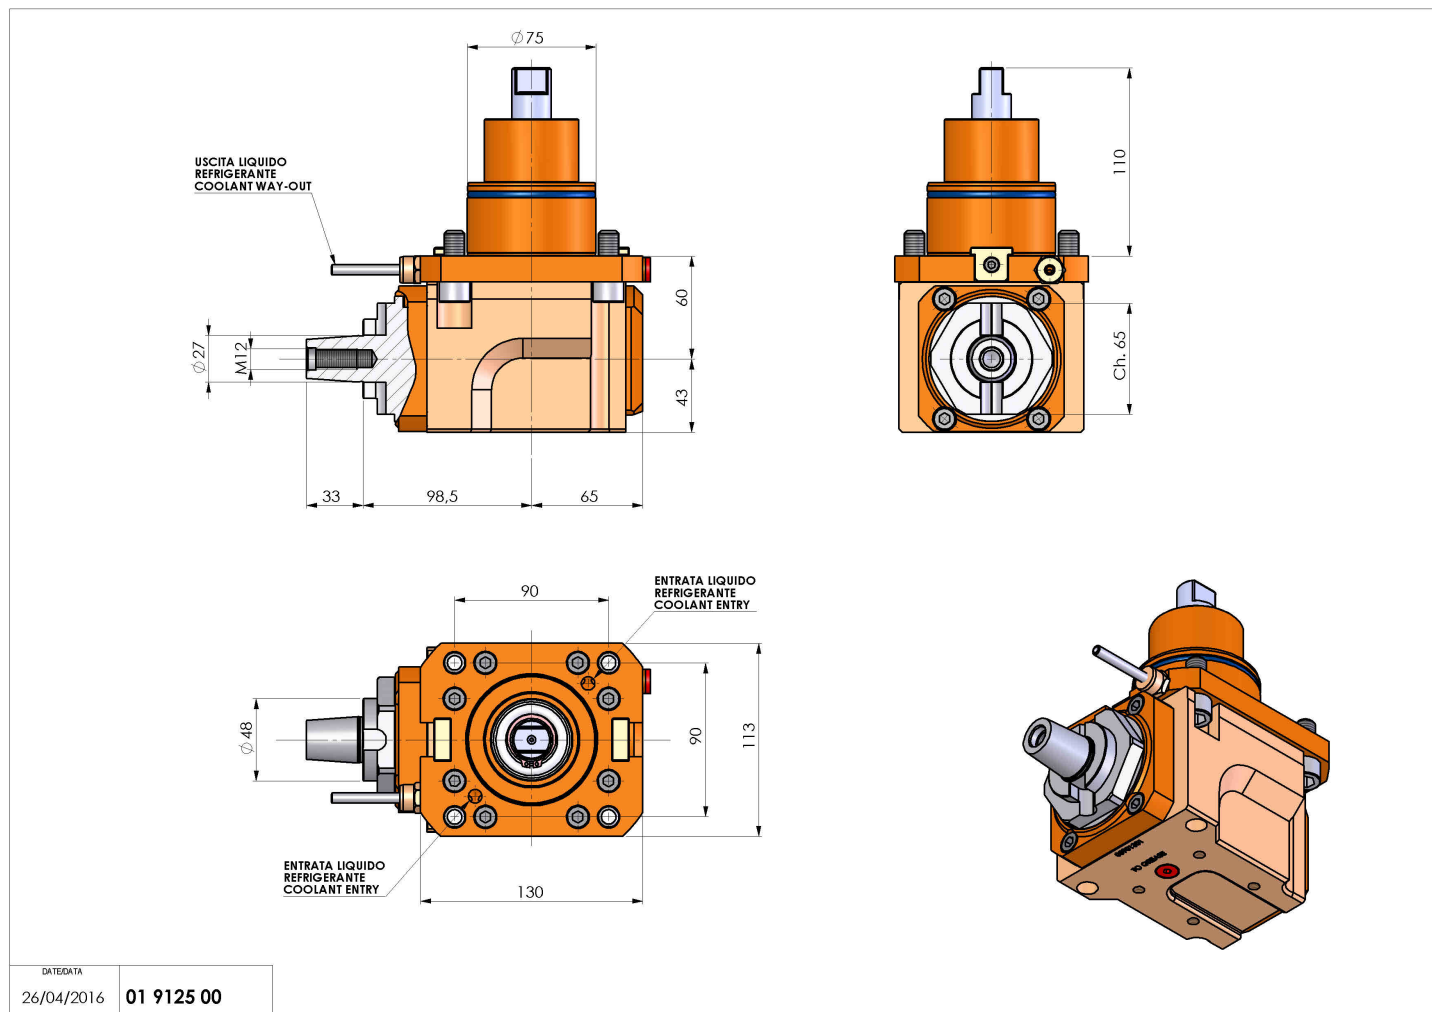

01912500 - LT-A BMT75 D27 CONICO 4 H60

Tipo	LT SPECIALE Portautensili motorizzato speciale
Attacco	BMT 75
Uscita utensile	D27 CONICO 4°
Raffreddamento	Refrigerazione esterna
Senso di rotazione	r1 r2
Velocità max [1/min]	4000
Coppia max [Nm]	80
Rapporto	1:1
H [mm]	60
H1 [mm]	43
Accessori	N.D.
Note	N.D.
Note per il montaggio	N.D.

Verificare sempre gli ingombri del portautensile in torretta

Salvo modifiche tecniche

DATE DATA
26/04/2016 01 9125 00