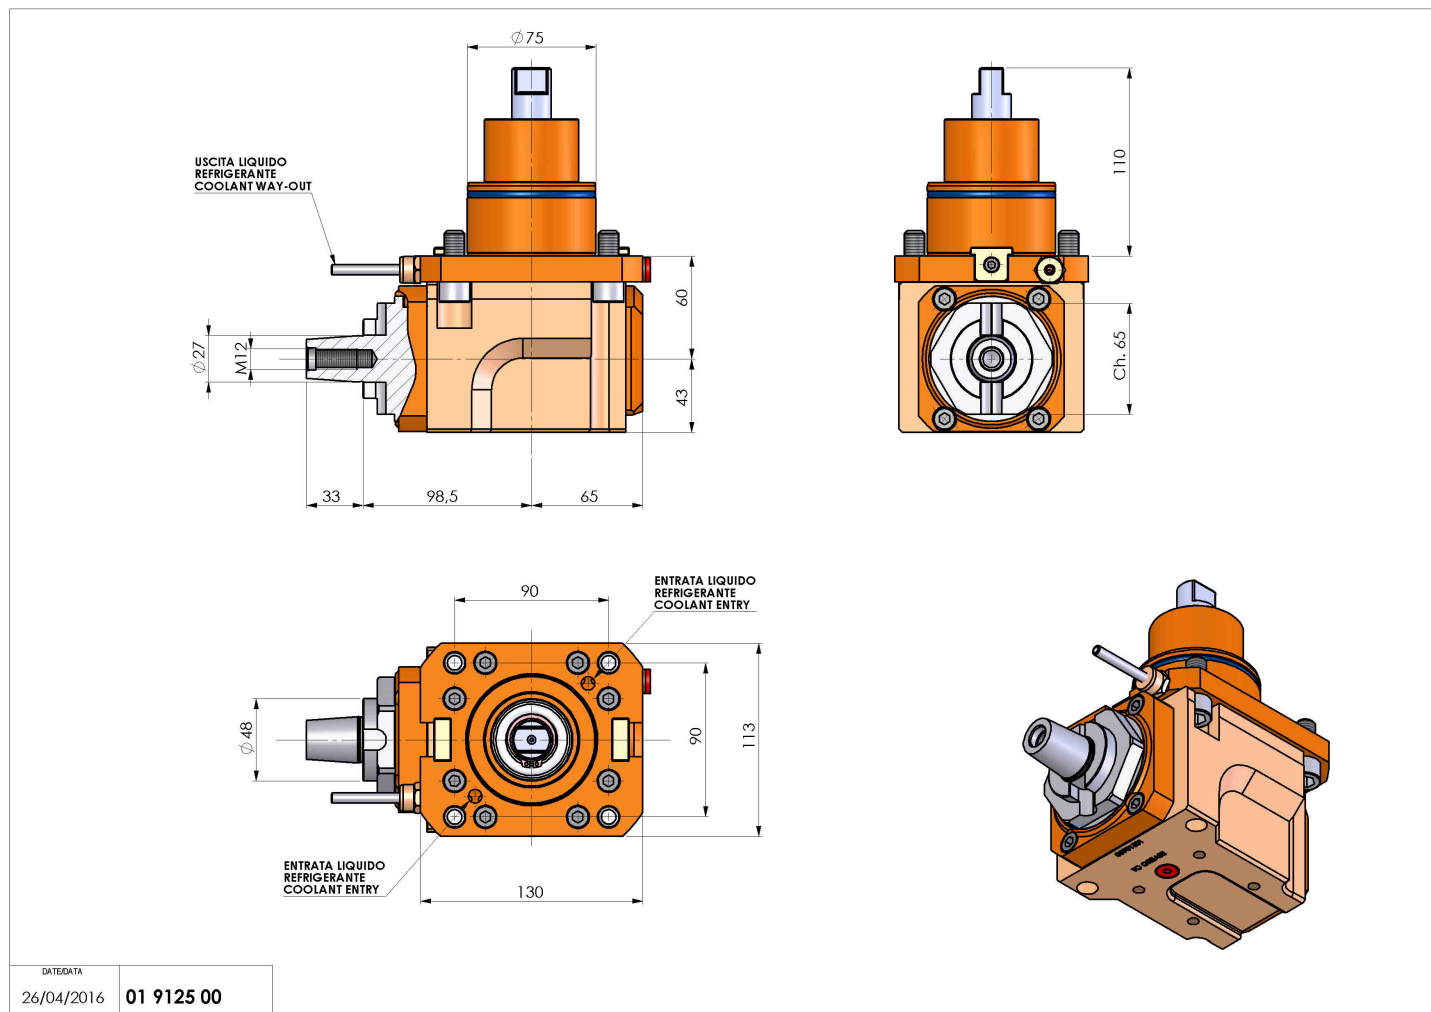

01912500 - LT-A BMT75 D27 CONICO 4 H60

Tipo	LT SPECIALE Portautensile motorizzato speciale
Attacco	BMT 75
Uscita utensile	D27 CONICO 4°
Raffreddamento	Refrigerazione esterna
Senso di rotazione	r1  r2 
Velocità max [1/min]	4000
Coppia max [Nm]	80
Rapporto	1:1
H [mm]	60
H1 [mm]	43
Accessori	N.D.
Note	N.D.
Note per il montaggio	N.D.

Verificare sempre gli ingombri del portautensile in torretta

Salvo modifiche tecniche