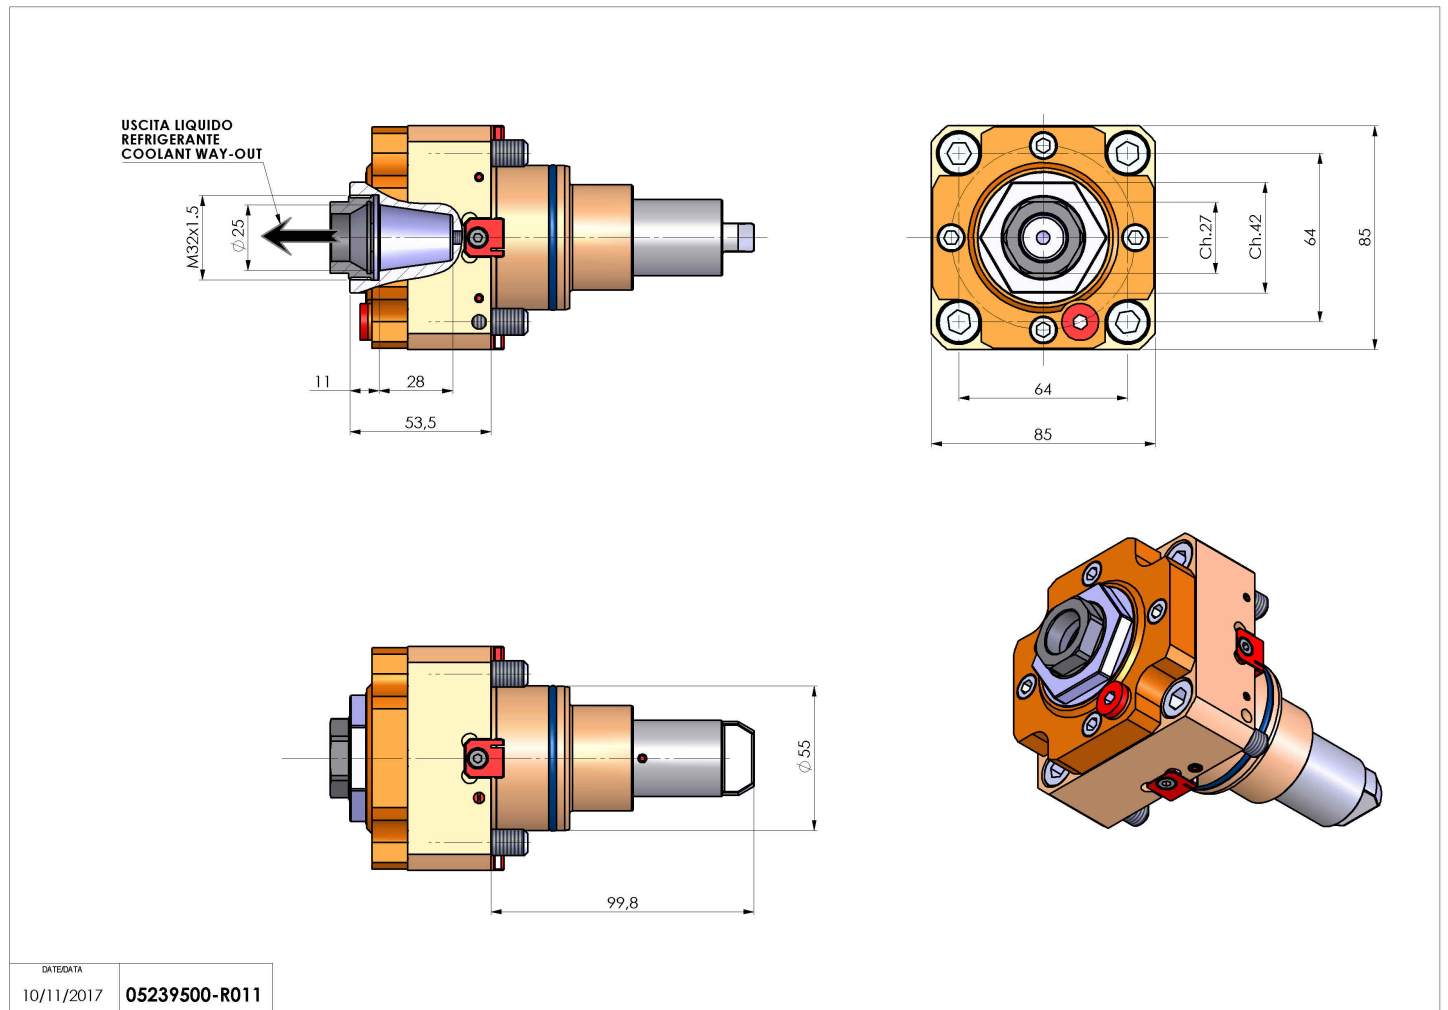

## 05239500 - LT-S BMT55EM4 ER25F RF H53

<b>Type</b>	LT-S Tool holder straight
<b>Mounting</b>	BMT 55 EM
<b>Tool output</b>	Collet nut ER 25 F - internal nut
<b>Coolant</b>	Internal coolant
<b>Direction of rotation</b>	r1  r2 
<b>Max speed [rpm]</b>	6000
<b>Max torque [Nm]</b>	60
<b>Ratio</b>	1:1
<b>H [mm]</b>	53
<b>Max pressure [bar]</b>	20
<b>Accessories</b>	N.A.
<b>Notes</b>	N.A.
<b>Mounting tips</b>	N.A.

Always check live tool dimensions on the turret

Subject to technical changes