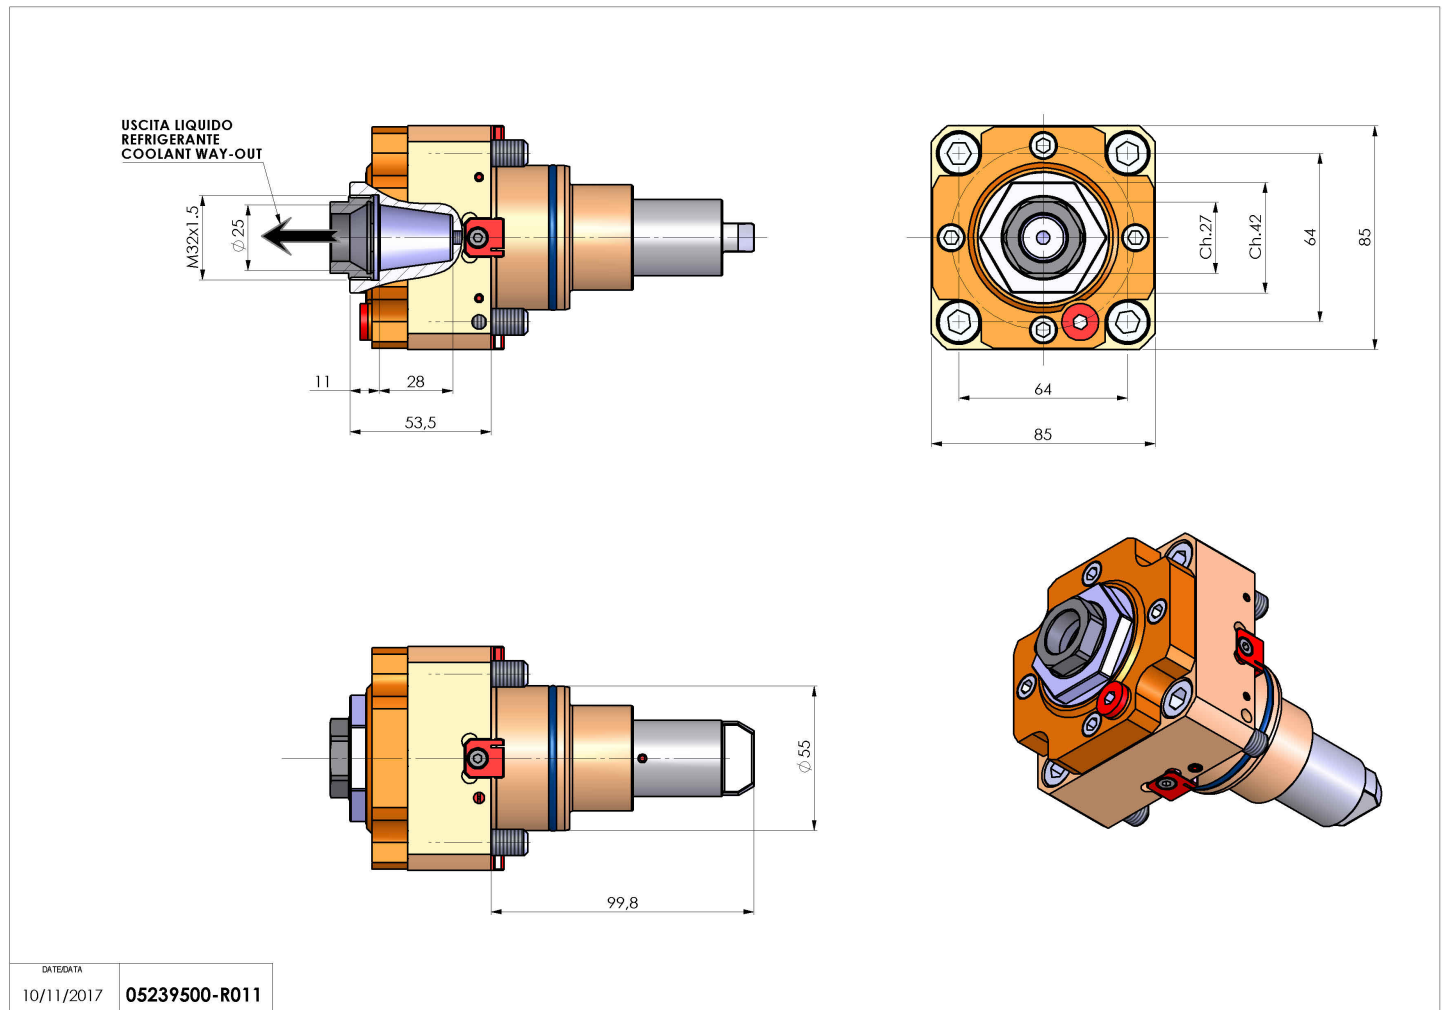

## 05239500 - LT-S BMT55EM4 ER25F RF H53

<b>Type</b>	LT-S Tool holder straight
<b>Mounting</b>	BMT 55 EM
<b>Tool output</b>	Collet nut ER 25 F - internal nut
<b>Coolant</b>	Internal coolant
<b>Direction of rotation</b>	r1  r2 
<b>Max speed [rpm]</b>	6000
<b>Max torque [Nm]</b>	60
<b>Ratio</b>	1:1
<b>H [mm]</b>	53
<b>Max pressure [bar]</b>	20
<b>Accessories</b>	N.A.
<b>Notes</b>	N.A.
<b>Mounting tips</b>	N.A.

Always check live tool dimensions on the turret

Subject to technical changes